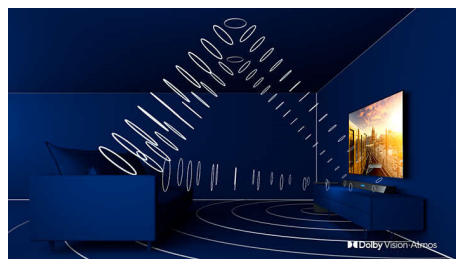

Dolby Vision a Dolby Atmos

Podpora špičkového zvuku a formátov videa od spoločnosti Dolby zaisťuje HDR obsah s neuveriteľne skutočným obrazom a zvukom. Či už pozeráte seriály cez stream, alebo obsah na diskoch Blu-Ray, budú sa vám páčiť kontrast, jas a farby, ktoré odrážajú pôvodné zábery režiséra, ako aj priestorný, zreteľný, detailný a hlboký zvuk.

Harmónia príjemná na dotyk

Prvotriedne materiály sú pre váš televízor Philips kľúčové. Vďaka zvukovo priepustnej tkanine reproduktorov zo zmesi vlny od spoločnosti Kvadrat bude zvuk voľne prúdiť do miestnosti. Zodpovedne získaná koža Muirhead a podsvietené tlačidlá zabezpečujú sofistikované vyhotovenie diaľkového ovládača.

48OLED935/12