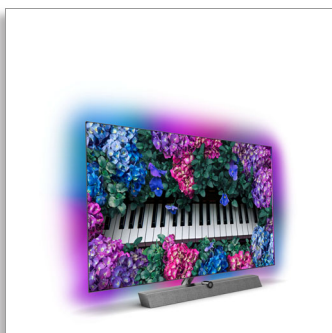

Philips OLED+  
TV Android s rozl. 4K  
UHD a zvukom  
Bowers&Wilkins

P5 AI dual picture engine

Zvuk od spoločnosti Bowers &  
Wilkins  
4-stranná funkcia Ambilight  
121 cm (48") Android TV

48OLED935

### OLED Android TV s rozlíšením 4K UHD

Dajte svojim filmom televízor, aký si zaslúžia. Tento úchvatný televízor Philips OLED+ sa môže pochváliť reproduktormi od spoločnosti Bowers & Wilkins so zvukom znejúcim dohora a najnovším spracovaním obrazu P5 s umelou inteligenciou. Užite si realistický obraz a strhujúci zvuk s krištáľovočistými dialógmi.