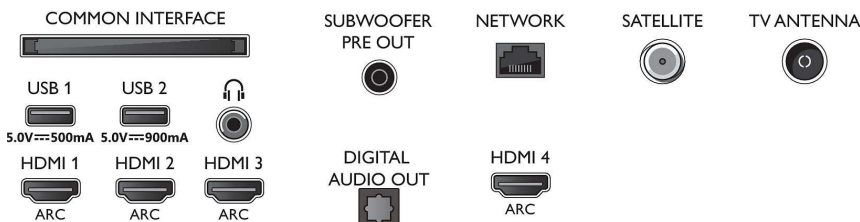

## Rozmery

- Šírka prístroja: 1068,5 mm
- Výška prístroja: 611,8 mm
- Hĺbka prístroja: 47,3 mm
- Hmotnosť výrobku: 13,4 kg
- Šírka zostavy (so stojanom): 1068,5 mm
- Výška zostavy (so stojanom): 716,5 mm
- Hĺbka zostavy (so stojanom): 260,7 mm
- Hmotnosť produktu (+ stojan): 20,6 kg
- Šírka krabice: 1322,0 mm
- Výška krabice: 852,0 mm
- Hĺbka krabice: 170,0 mm
- Hmotnosť vrátane balenia: 24,6 kg
- Šírka stojana: 880,0 mm
- Výška stojana: 104,1 mm
- Hĺbka stojana: 260,7 mm
- Kompatibilita s nástennými držiakmi: 300 x 300 mm
- Hĺbka prístroja (upevnený na stenu): 148,6 mm
- Výška prístroja (upevnený na stenu): 780,6 mm
- Šírka prístroja (upevnený na stenu): 1068,5 mm

## Connections

Side

Bottom

Dátum vydania  
2023-07-28

Verzia: 12.12.2

EAN: 87 18863 02553 6

© 2023 Koninklijke Philips N.V.  
Všetky práva vyhradené.

Autor si vyhradzuje právo zmeny špecifikácií bez oznámenia. Ochranné známky sú majetkom Koninklijke Philips N.V. alebo ich príslušných vlastníkov.