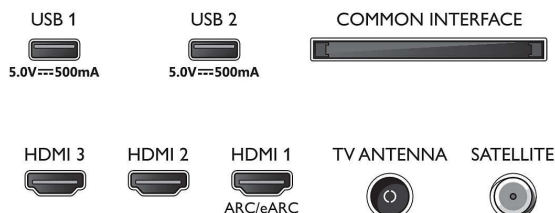

Ontwerp

- Kleuren van de TV: Middenzilverkleurige rand
- Ontwerp van de standaard: Middenzilverkleurige voetjes

Afmetingen

- Breedte van het apparaat: 957,9 mm
- Hoogte van het apparaat: 559,1 mm
- Diepte van het apparaat: 87,0 mm
- Gewicht van het product: 6,6 kg
- Breedte van het apparaat (met standaard): 957,9 mm
- Hoogte van het apparaat (met standaard): 587,2 mm
- Diepte van het apparaat (met standaard): 218,3 mm
- Gewicht (incl. standaard): 6,7 kg
- Breedte van de doos: 1100,0 mm
- Hoogte van de doos: 680,0 mm
- Diepte van de doos: 140,0 mm
- Gewicht (incl. verpakking): 9,3 kg
- Breedte van de standaard: 753,7 mm
- Hoogte van de standaard: 28,0 mm
- Diepte van de standaard: 218,6 mm
- Afstand tussen 2 standaarden: 753,7 mm
- Hoogte van de standaard tot de onderrand van de TV: 28,0 mm
- Geschikt voor wandmontage: 200 x 100 mm

Connections

Side

Rear

Publicatiedatum
2023-07-28

Versie: 6.1.1

EAN: 87 18863 03397 5

© 2023 Koninklijke Philips N.V.
Alle rechten voorbehouden.

Specificaties kunnen zonder voorafgaande kennisgeving worden gewijzigd. Handelsmerken zijn het eigendom van Koninklijke Philips N.V. en hun respectieve eigenaren.