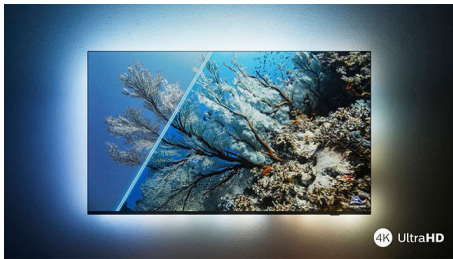

Philips LED
4K UHD LED Smart TV

Voornaamste HDR-indelingen
ondersteund

Dolby Vision en Dolby Atmos
108 cm (43") SAPHI Smart TV
Pixel Precise Ultra HD

43PUS7657

Puur entertainment

4K HDR Smart LED TV

Krijg het gewenste beeld en geluid met deze no-nonsense Smart TV. Geniet van scherpe en levendige films en programma's, én van soepele en geweldige games. Dankzij eersteklas Dolby Atmos-geluid haalt u het beste uit muziek en soundtracks.

PHILIPS

4K UHD LED Smart TV

Voornaamste HDR-indelingen ondersteund Dolby Vision en Dolby Atmos, 108 cm (43") SAPHI Smart TV, Pixel Precise Ultra HD

Kenmerken

4K UHD LED TV

Geniet van alles waar u naar kijkt met deze 4K UHD LED-TV. De Philips Pixel Precise Ultra HD Engine optimaliseert de beeldkwaliteit en biedt scherpe beelden, rijke kleuren en vloeiende bewegingen. Voor de ultieme kijkervaring, elke keer weer.