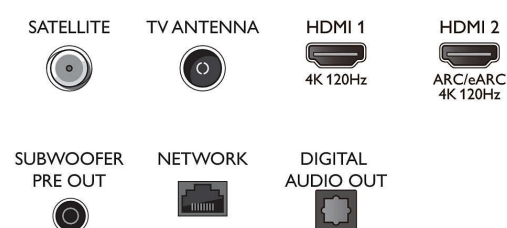

Connections

Side

Bottom

Specifikationer

Android TV

- OS: Google TV™
- Forudinstallerede apps: Google-søgning, Google Play Film*, YouTube, YouTube-musik, Disney+, Apple TV, Netflix, Amazon Prime Video, Trænings-app, Ambilight Aurora
- Hukommelsesstørrelse (Flash): 16 GB*
- Gaming Cloud: Geforce Now