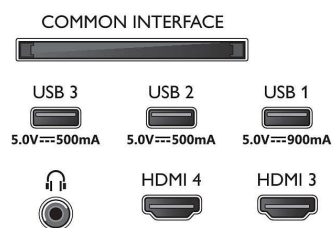

Specifikationer

Ambilight

- Ambilight-funktioner: Tilpasning til vægfarve, Lounge-tilstand, Spil-tilstand, Ambilight-musik, AmbiWakeup, AmbiSleep, fungerer med Philips Wireless Home-højtalere, Ambilight-opstartsanimation
- Ambilight-version: næste generation 3-sidet

Billede/display

- Diagonal skærmstørrelse (tommer): 55 tommer
- Diagonal skærmstørrelse (metrisk): 139 cm
- Display: 4K Ultra HD OLED

- Panelopløsning: 3840 x 2160
- Oprindelig opdateringshastighed: 120 Hz
- Picture engine: P5 AI Perfect Picture Engine
- Billedforbedring: Perfect Natural Motion, Micro Dimming Perfect, Wide Colour-farveskala, 99 % DCI/P3, Dolby Vision, A.I. PQ-tilstand, CalMAN Ready, IMAX Enhanced-tilstand, HDR10+ Adaptive, Filmskabertilstand

Indgangsløsning på skærm

- Opløsning - opdateringshastighed: 576p - 50 Hz, 640x480 - 60 Hz, 1920x1080p - 24 Hz, 30 Hz, 50

Hz, 60 Hz, 100 Hz, 120 Hz., 720p - 50 Hz, 60 Hz, 2560x1440 - 60 Hz, 120 Hz, 3840x2160p - 24 Hz, 30 Hz, 50 Hz, , 60Hz,100Hz,120Hz.

Tuner/modtagelse/transmission

- Digital TV: DVB-T/T2/T2-HD/C/S/S2
- Videoafspilning: PAL, SECAM
- TV-programoversigt*: 8 dages elektronisk programguide
- Signalstyrke-indikation
- Tekst-TV: 1000 siders hypertext
- HEVC-understøttelse

Connections

Side