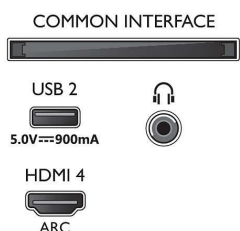

Connections

Side