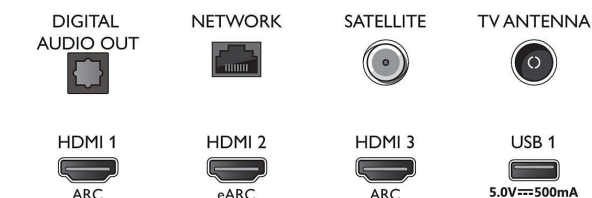

Bottom

Дата випуску 2023-07-28

Версія: 8.8.2

EAN: 87 18863 03404 0

© 2023 Koninklijke Philips N.V.

Усі права застережено.

Специфікації можуть змінюватися без попередження. Торгові марки є власністю Koninklijke Philips N.V. чи інших відповідних власників.

www.philips.com

* ЕДП та фактична доступність (до 8 днів) залежить від країни та оператора.

* Пропозиції додатка Android різняться залежно від країни. Для отримання детальнішої інформації відвідайте місцевий магазин Google Play Store.

* Об'єм пам'яті (флеш): 16 Гб, фактичний наявний об'єм диска може різнитися (наприклад, залежно від (попередньо) встановлених додатків, встановленої операційної системи тощо).

* Телевізор підтримує прийом сигналів DVB для трансляції "Без обмежень". певні оператори DVB можуть не підтримуватися. Оновлений список можна знайти в розділі частих запитань на веб-сайті підтримки Philips. Для деяких операторів потрібний умовний доступ та підписка. Для отримання детальнішої інформації зверніться до оператора.

* Додаток Philips TV Remote App та відповідні функції різняться залежно від моделі телевізора, оператора та країни, а також моделі та ОС розумного пристрою. Для отримання детальнішої інформації відвідайте веб-сайт: www.philips.com/TVRemoteapp.

* Запис на USB лише для цифрових каналів: записи можуть бути обмежені захистом авторських прав на мовлення (CI+). Можливі обмеження щодо певних країн та каналів.

* Цей телевізор містить свинець лише в певних частинах або компонентах, де немає інших варіантів застосування технологій відповідно до чинних обмежень відповідальності згідно з Директивою щодо обмеження вмісту шкідливих речовин.

* Amazon Prime доступний не всіма мовами та не в усіх країнах.

* Google Помічник доступний на телевізорах Philips із Android з операційною системою Android O (8) або пізнішої версії. Google Помічник доступний окремими мовами і в окремих країнах.

* Потрібна підписка Netflix. Діють умови: <https://www.netflix.com>

* Amazon, Alexa та усі пов'язані логотипи є торговими знаками корпорації Amazon.com, Inc. або її дочірніх компаній. Amazon Alexa доступний вибраними мовами у певних країнах.

* Потрібна підписка на Disney+. Діють умови: <https://www.disneyplus.com> (c) 2020 Disney та пов'язані організації. Додаток Disney+ доступний вибраними мовами у певних країнах.

* Послуга Rakuten TV доступна окремими мовами і в окремих країнах.