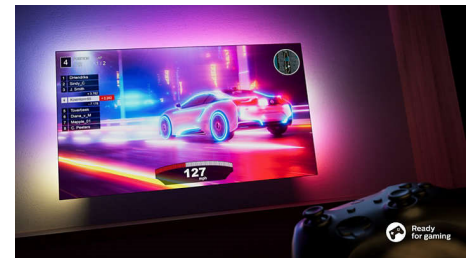

Готовий до ігор

Телевізор Philips чудово підходить для ігор. Коли ви вмикаєте консоль, телевізор автоматично перемикається в режим наднизької затримки, що забезпечує чутливий геймплей і неймовірно плавну графіку. Підтримується змінна частота кадрів VRR та стандарт HDMI 2.1. Ігровий режим із підсвічуванням Ambilight перенесе захоплюючу гру прямо в кімнату.