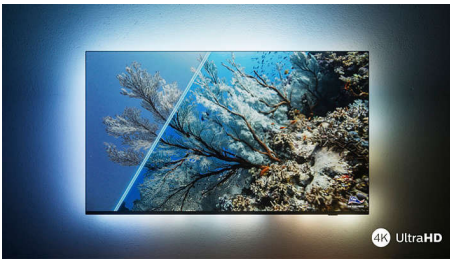

## Яскраве HDR-зображення

Бажаєте переглядати ідеальне зображення під час кожної сцени? Ваш телевізор Philips 4K UHD сумісний з усіма основними форматами HDR, а це означає перегляд завжди блискучого, чіткого зображення. Ви побачите кожну деталь, навіть на темних і світлих ділянках.