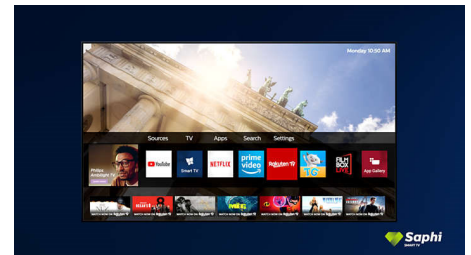

SAPHI TV kolekcija

Philips TV kolekcija. Netflix, Prime Video i druge.