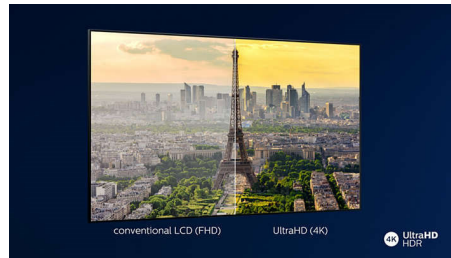

Podrška za HDR10+

Philips televizor je spreman da izvuče maksimum iz HDR10+ video formata. Nivoi kontrasta, boja i osvetljenosti podešavaju se od kadra do kadra. Bez obzira na to da li je u pitanju serija koju morate da pogledate ili novi filmski hit, senke će biti tamnije. Svetle površine će biti svetlije. Boje će biti vernije.

Pixel Precise Ultra HD

Lepota 4K Ultra HD televizora je u uživanju u svakom detalju. Philips Pixel Precise Ultra HD procesor konvertuje svaku ulaznu sliku u zadivljujuću UHD rezoluciju na ekranu. Uživajte u glatkoj, ali oštroj pokretnoj slici i izvanrednom kontrastu. Otkrijte dublje crne, izraženije bele, živopisne boje i prirodne nijanse kože – svaki put i iz bilo kojeg izvora.