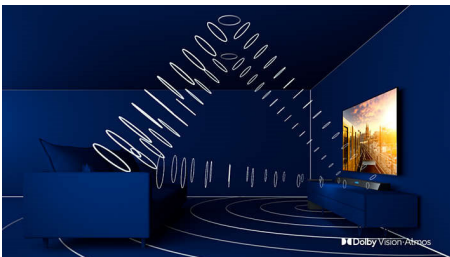

Dolby Vision i Dolby Atmos

Podrška za Dolby premium audio i video formate vam garantuje da će HDR sadržaj koji

gledate izgledati i zvučati zadivljujuće realistično. Bez obzira na to da li strimujete najnoviju seriju ili gledate vašu kolekciju Blu-Ray diskova, uživaćete u kontrastu, osvetljenosti i bojama na način na koji je režiser i zamislio. Sve to uz zvuk koji se se jasnoćom, detaljima i dubinom ispunjava prostor.