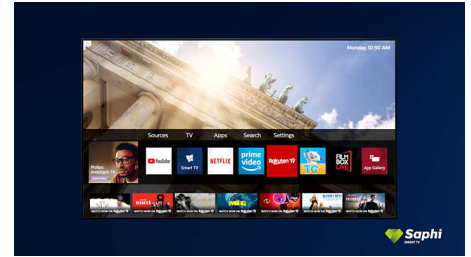

Saphi Smart TV

SAPHI je brzi, intuitivni operativni sistem koji korišćenje Philips Smart TV-a pretvara u pravo zadovoljstvo. Uživajte u odličnom kvalitetu slike i pristupu pomoću jednog dugmeta preglednom meniju sa ikonama. Lako upravljajte televizorom i lako pronalazite popularne Philips Smart TV aplikacije, uključujući YouTube, Netflix i druge.