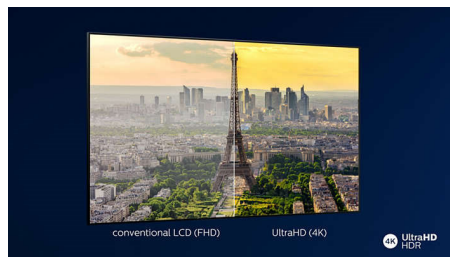

Поддержка HDR10+

Ваш телевизор Philips способен выжать максимум из видеоформата HDR10+. Контрастность, цвет и яркость настраиваются в покадровом режиме. Неважно, что вы смотрите, — популярный сериал или новый блокбастер — вы обязательно оцените глубокие тени. Яркие поверхности станут еще ярче, а цвета — еще реалистичнее.