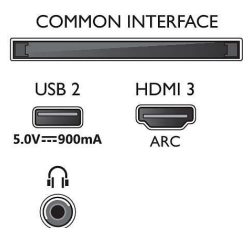

Характеристики

Изображение/дисплей

- Формат изображения: 16:9
- Размер экрана по диагонали (в дюймах): 58 (дюймы)
- Размер экрана по диагонали (метрич.): 146 см
- Дисплей: 4K Ultra HD LED
- Разрешение панели: 3840 x 2160
- Процессор обработки изображения: Процессор P5 Perfect Picture
- Улучшение изображения: Разрешение Ultra, Dolby Vision, HDR10+, HLG (Hybrid Log Gamma)
- Размер экрана по диагонали (в дюймах): 58

дюймов

Поддерживаемое разрешение дисплея

- Компьютерные входы для всех интерфейсов HDMI: до 4K UHD 3840 x 2160 при 60 Гц, Поддержка HDR, HDR10 / HLG
- Выходы для всех интерфейсов HDMI: до 4K UHD 3840 x 2160 при 60 Гц, Поддержка HDR, HDR10/HLG (Hybrid Log Gamma), HDR10+/Dolby Vision

Тюнер/прием/передача

- Цифровое ТВ: DVB-T/T2/T2-HD/C/S/S2
- Воспроизведение видео: PAL, SECAM
- Поддержка MPEG: MPEG2, MPEG4
- Телегид*: Электронный гид телепередач на 8 дней
- Индикатор уровня сигнала
- Телетекст: 1000-страничный гипертекст
- Поддержка HEVC

Функции Smart TV

- Взаимодействие с пользователем: SimplyShare,

Connections

Side