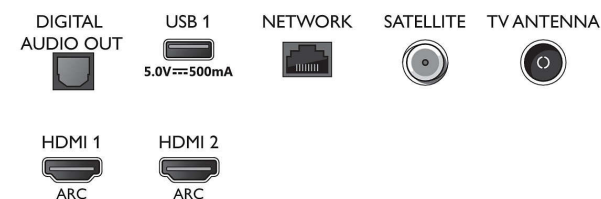

Функции Smart TV

- Взаимодействие с пользователем: SimplyShare,

Connections

Side

Bottom

Характеристики

- Дублирование экрана
- Интерактивное телевидение: HbbTV
- Приложения SmartTV*: Сетевые видеоматериалы, Открытый интернет-браузер, ТВ по запросу, Youtube, Netflix TV
- Легкость установки: Автопоиск устройств Philips, Мастер настройки сети, Мастер установки поддержки
- Удобство использования: Кнопка меню Smart, Экранное руководство пользователя
- Обновление встроенной программы: Мастер обновления встроенной программы, Обновление встроенной программы через USB, Обновление программы устройства через Интернет
- Регулировка формата экрана: Расширенный - Сдвиг, Базовый - Широкоэкранный, Автозаполнение, Масштабирование, растяжение, Широкий экран