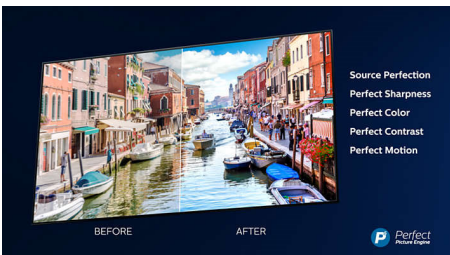

Процессор P5 Perfect Picture

Процессор Philips P5 передает контент с качеством, как на источнике. Наслаждайтесь большим количеством деталей, глубиной изображения, яркостью цветов и естественностью оттенков кожи. Невероятная четкость и контрастность помогут прочувствовать все, что происходит на экране. Движение на экране идеально плавное.