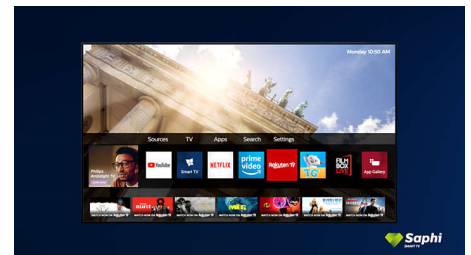

Коллекция SAPHI TV

Коллекция Philips TV. Netflix, Prime Video и многое другое.