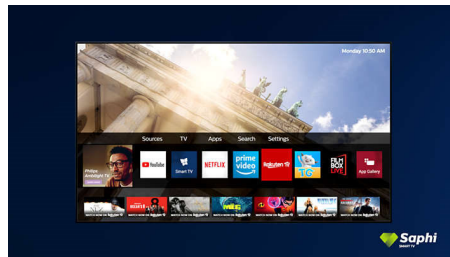

Dolby Vision и Dolby Atmos

Поддержка форматов Dolby для звука и видео премиум-класса означает, что HDR-

материалы будут выглядеть и звучать максимально реалистично. Как материалы Blu-Ray, так и новый эпизод сериала, доступного по подписке, предстанут перед вами с максимальной контрастностью и яркостью, а также реалистичной цветопередачей. И все это будет сопровождаться объемным, четким и глубоким звуком.

Saphi Smart TV

SAPHI — быстрая, интуитивная операционная система, благодаря которой просмотр телевизоров Philips Smart TV превращается в удовольствие. Оцените простое меню на основе значков, которое можно вызвать одним нажатием. Быстро переходите к популярным приложениям Philips Smart TV, включая YouTube, Netflix и т. д.