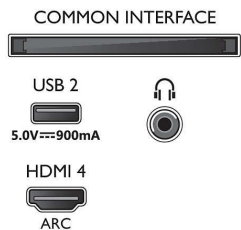

Dizajn

- Boje na televizoru: Antracit siva maska
- Dizajn postolja: Na okretanje +/- 15 stepeni, Antracit sivo postolje

Dimenzije

- Širina uređaja: 1115,6 mm
- Visina uređaja: 644,7 mm
- Dubina uređaja: 80,6 mm
- Težina proizvoda: 13,2 kg
- Širina uređaja (sa postoljem): 1115,6 mm
- Visina uređaja (sa postoljem): 714,7 mm
- Dubina uređaja (sa postoljem): 256,2 mm
- Težina proizvoda (sa postoljem): 16,0 kg
- Širina kutije: 1240,0 mm
- Visina kutije: 785,0 mm
- Dubina kutije: 160,0 mm
- Težina uključujući ambalažu: 19,7 kg
- Širina postolja: 720,0 mm
- Visina stalka: 70,0 mm
- Dubina postolja: 256,2 mm
- Kompatibilan za montiranje na zid: 200 x 300 mm

Connections

Side

Bottom

Datum izlaska 2023-07-28

Verzija: 10.10.2

EAN: 87 18863 02866 7

© 2023 Koninklijke Philips N.V.
Sva prava zadržana.

Specifikacije su podložne promeni bez prethodnog obaveštenja. Trgovačke marke su vlasništvo kompanije Koninklijke Philips N.V. ili njihovih vlasnika.