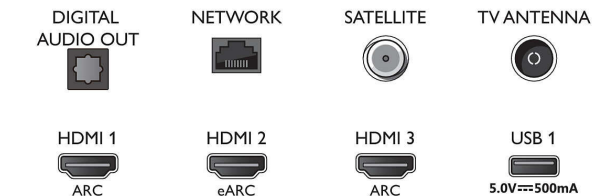

Dizajn

- Boje na televizoru: Antracit siva maska
- Dizajn postolja: Na okretanje +/- 15 stepeni, Antracit sivo postolje

Dimenzije

- Širina uređaja: 1115,6 mm
- Visina uređaja: 644,7 mm
- Dubina uređaja: 80,6 mm
- Težina proizvoda: 13,2 kg
- Širina uređaja (sa postoljem): 1115,6 mm
- Visina uređaja (sa postoljem): 714,7 mm
- Dubina uređaja (sa postoljem): 256,2 mm
- Težina proizvoda (sa postoljem): 16,0 kg
- Širina kutije: 1240,0 mm
- Visina kutije: 785,0 mm
- Dubina kutije: 160,0 mm
- Težina uključujući ambalažu: 19,7 kg
- Širina postolja: 720,0 mm
- Visina stalka: 70,0 mm
- Dubina postolja: 256,2 mm
- Kompatibilan za montiranje na zid: 200 x 300 mm

Connections

Side

Bottom

Datum izlaska 2023-07-28

Verzija: 10.10.2

EAN: 87 18863 02866 7

© 2023 Koninklijke Philips N.V.
Sva prava zadržana.

Specifikacije su podložne promeni bez prethodnog obaveštenja. Trgovačke marke su vlasništvo kompanije Koninklijke Philips N.V. ili njihovih vlasnika.