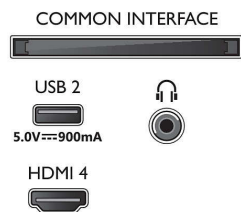

4K Ambilight TV

215 cm (85") Ambilight TV P5 Picture Engine-120 Hz, Voornaamste HDR-indelingen ondersteund, Google TV™

Specificaties

Ambilight

- Ambilight-functies: Past zich aan de muurkleur aan, Lounge-modus, Gamemodus, Ambilight Music, AmbiWakeup, AmbiSleep, werkt met draadloze Philips-luidsprekers voor thuisgebruik, Ambilight-animatie bij opstarten
- Ambilight-versie: Driezijdig

Beeld/scherm

- Schermdiagonaal (inch): 85 inch
- Schermdiagonaal (centimeters): 215 cm
- Display: 4K Ultra HD-LED
- Schermresolutie: 3840 x 2160

- Native vernieuwingsfrequentie: 120 Hz
- Beeldengine: P5 Perfect Picture Engine
- Beeldverbetering: Micro Dimming Pro, Breed kleurengamma 90% DCI/P3, HDR10+, Dolby Vision, Klaar voor CalMAN, Perfect Natural Motion, HLG (Hybrid Log Gamma)

Schermsresolutie

- Resolutie-Vernieuwingsfrequentie: 576p - 50 Hz, 640 x 480 - 60 Hz, 720p - 50 Hz, 60 Hz, 1920 x 1080p - 24 Hz, 25 Hz, 30 Hz, 50 Hz, 60 Hz, 100 Hz, 120 Hz., 2560 x 1440-60 Hz, 120 Hz, 3840 x 2160p - 24 Hz, 25 Hz, 30 Hz, 50 Hz, 60 Hz, 100 Hz, 120

Hz.

Tuner/ontvangst/transmissie

- Digitale TV: DVB-T/T2/T2-HD/C/S/S2
- TV-programmagids*: Elektronische programmagids voor 8 dagen
- Signaalsterkte-indicator
- Teletekst: 1000 pagina's Hypertext
- HEVC-ondersteuning

Android TV

- Besturingssysteem: Google TV™
- Vooraf geïnstalleerde apps: Google Play Movies*,

Connections

Side