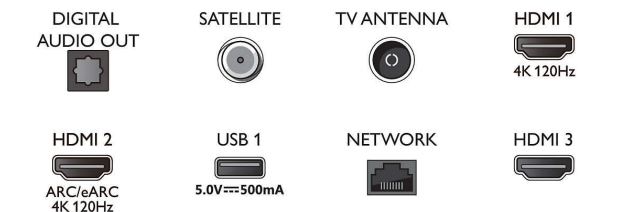

4K Ambilight TV

215 cm (85") Ambilight TV P5 Picture Engine-120 Hz, Voornaamste HDR-indelingen ondersteund, Google TV™

Specificaties

Ambilight

- Ambilight-functies: Past zich aan de muurkleur aan, Lounge-modus, Gamemodus, Ambilight Music, AmbiWakeup, AmbiSleep, werkt met draadloze Philips-luidsprekers voor thuisgebruik, Ambilight-animatie bij opstarten
- Ambilight-versie: Driezijdig

Beeld/scherm

- Schermdiagonaal (inch): 85 inch
- Schermdiagonaal (centimeters): 215 cm
- Display: 4K Ultra HD-LED
- Schermresolutie: 3840 x 2160

- Native vernieuwingsfrequentie: 120 Hz
- Beeldengine: P5 Perfect Picture Engine
- Beeldverbetering: Micro Dimming Pro, Breed kleurengamma 90% DCI/P3, HDR10+, Dolby Vision, Klaar voor CalMAN, Perfect Natural Motion, HLG (Hybrid Log Gamma)

Schermsresolutie

- Resolutie-Vernieuwingsfrequentie: 576p - 50 Hz, 640 x 480 - 60 Hz, 720p - 50 Hz, 60 Hz, 1920 x 1080p - 24 Hz, 25 Hz, 30 Hz, 50 Hz, 60 Hz, 100 Hz, 120 Hz., 2560 x 1440-60 Hz, 120 Hz, 3840 x 2160p - 24 Hz, 25 Hz, 30 Hz, 50 Hz, 60 Hz, 100 Hz, 120

Hz.

Tuner/ontvangst/transmissie

- Digitale TV: DVB-T/T2/T2-HD/C/S/S2
- TV-programmagids*: Elektronische programmagids voor 8 dagen
- Signaalsterkte-indicator
- Teletekst: 1000 pagina's Hypertext
- HEVC-ondersteuning

Android TV

- Besturingssysteem: Google TV™
- Vooraf geïnstalleerde apps: Google Play Movies*,

Connections

Side

Bottom