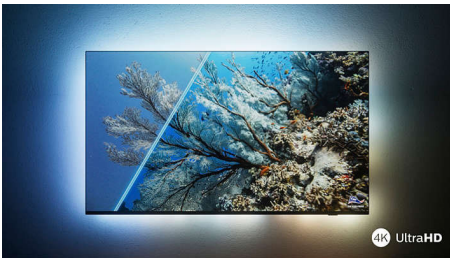

Ultrascherp beeld

Geniet van helder, superscherp beeld met levendige kleuren, waar u ook naar kijkt. Bovendien is deze 4K UHD Ambilight-TV compatibel met alle belangrijke HDR-indelingen, zodat u meer details ziet wanneer u HDR-content streamt, zelfs in donkere en lichte gebieden.