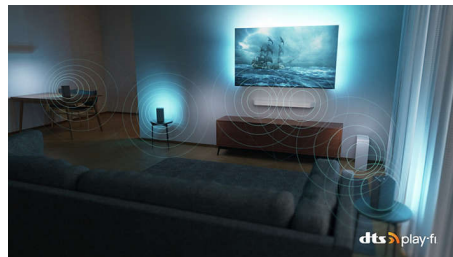

DTS Play-Fi

Met alleen de TV geniet u direct van geweldig, helder geluid. Als u nog meer wilt, kunt u met het Philips Wireless Home System met DTS Play-Fi binnen enkele seconden verbinding maken met compatibele soundbars en

85PUS8808/12

draadloze luidsprekers in uw huis. U kunt zelfs een home cinema surround-soundsysteem maken met uw TV als centrale luidspreker.