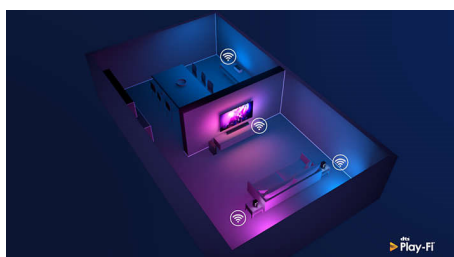

Kompatibel med DTS Play-Fi

Med DTS Play-Fi på din Philips-TV kan du ansluta till kompatibla högtalare i alla rum. Har du trådlösa högtalare i köket? Lyssna på filmen medan du gör tilltugg eller håll koll på sportsändningen medan du fixar dryck till alla.