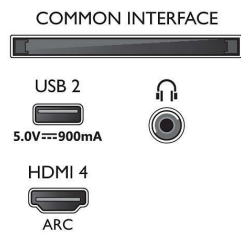

4K UHD LED med Android TV

3-sidig Ambilight-TV Stöd för de viktigaste HDR-formaten, P5 Perfect Picture Engine, 126 cm (50 tum) Android TV

50PUS8536/12

Specifikationer

Ambilight

- Funktioner för Ambilight: Inbyggd Ambilight + hue, Ambilight Music, Spelläge, Går att anpassa till väggens färg, Loungeläge, AmbiWakeup, AmbiSleep, Philips trådlösa högtalare för hemmet
- Ambilight-version: Tresidig

Bild/visning

- Bildförhållande: 16:9
- Diagonal skärmstorlek (tum): 50 tum
- Diagonal skärmstorlek (metrisk): 126 cm

- Teckenfönster: 4K Ultra HD LED
- Skärmapplösning: 3840 x 2160
- Bildmotor: P5 Perfect Picture Engine
- Bildförbättring: Ultra Resolution, Dolby Vision, HDR10+, ISF-färghantering, Micro Dimming Pro
- Diagonal skärmstorlek (tum): 50 tum

Bildskärmsupplösningar som stöds

- Datoringångar på alla HDMI-ingångar: Stöd för HDR, HDR10/HLG, Upp till 4K UHD, 3840 x

- 2160, vid 60 Hz, Stöd för HDR, HDR10+/HLG
- Videoingångar på alla HDMI-ingångar: Upp till 4K UHD, 3840 x 2160, vid 60 Hz, Stöd för HDR, HDR10/HLG (Hybrid Log Gamma), HDR10+/Dolby Vision

Mottagare/mottagning/sändning

- Digital-TV: DVB-T/T2/T2-HD/C/S/S2
- Videouppspelning: PAL, Secam
- MPEG-stöd: MPEG2, MPEG4
- TV-programguide*: 8-dagars elektronisk

Connections

Side