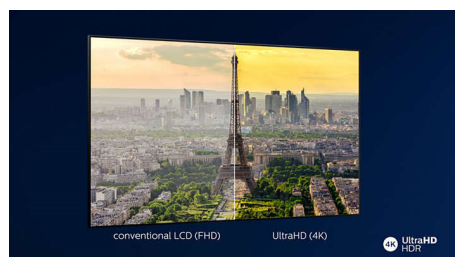

Stöd för de viktigaste HDR-formaten

Din Philips-TV är utformad för att få ut mesta möjliga av HDR10+-videoformatet. Kontrast, färg och ljusstyrka justeras från bildruta till bildruta. Oavsett om det är en serie du inte får missa eller den nya storfilmerna blir skuggor djupare. Ljusa områden lyser. Färgerna är mer verklighetstroga. Dolby Vision och Dolby Atmos. Ljud och bild som på film.

Dolby Vision-Atmos

androidtv