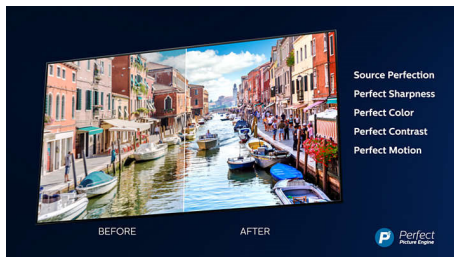

Philips P5 Picture Engine

Med Philips P5-processorn får du en bild som är lika fantastisk som innehållet du gillar. Detaljerna har märkbart större djup. Färgerna är livfulla och hudtonerna ser naturliga ut. Kontrasten är så skarp att du känner varenda detalj. Rörelser är helt jämna.