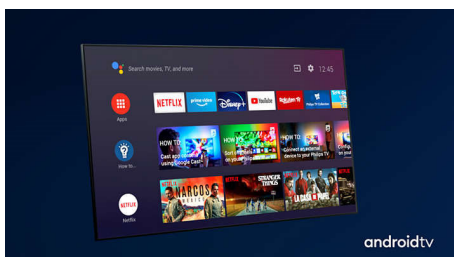

Android-TV

Med Philips Android-TV får du det innehåll du vill ha – när du vill ha det. Du kan anpassa startskärmen så att dina favoritappar visas, vilket gör det enkelt att börja streama de filmer och serier du gillar. Eller fortsatt där du slutade.