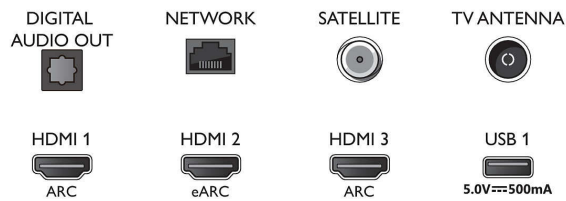

Mottagare/mottagning/sändning

- Digital-TV: DVB-T/T2/T2-HD/C/S/S2
- Videouppspelning: PAL, Secam
- MPEG-stöd: MPEG2, MPEG4
- TV-programguide*: 8-dagars elektronisk

Connections

Side

Bottom

4K UHD LED med Android TV