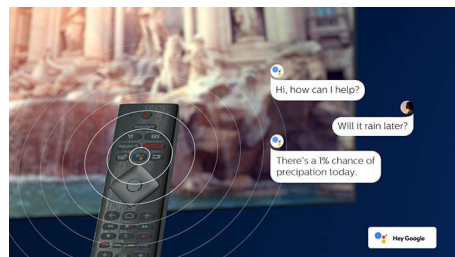

Kompatibel med DTS Play-Fi

Med DTS Play-Fi på din Philips-TV kan du ansluta till kompatibla högtalare i alla rum. Har du trådlösa högtalare i köket? Lyssna på filmen medan du gör tilltugg eller håll koll på sportsändningen medan du fixar dryck till alla.

HDMI 2.1 VRR och låg input lag

Din Philips TV har den senaste HDMI 2.1-anslutningen, och TV:n växlar automatiskt till en inställning för låg input lag när du börjar spela ett spel på konsolen. VRR stöds för ett smidigt och snabbt spelupplägg. Med Ambilights spelläge får du spänningen direkt in i rummet.

AI-röststyrning

Tryck på en knapp på fjärrkontrollen för att tala med Google Assistant. Styr TV:n eller Google Assistant-kompatibla smarta hemenheter med din röst. Eller be Alexa kontrollera TV:n via Alexa-aktiverade enheter.