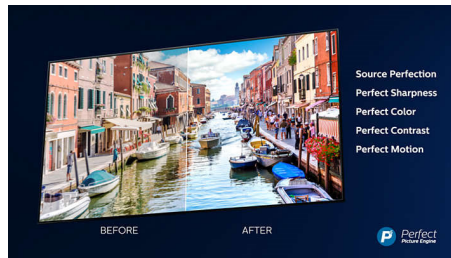

P5 Procesor za obradu slike

Philips P5 procesor daje sliku koja je podjednako izvanredna kao i sadržaj koji obožavate. Detalji imaju primetno više dubine. Boje su živopisne, a nijanse kože izgledaju prirodno. Kontrast je toliko oštar da ćete osetiti svaki detalj. Pokreti su savršeno tečni.