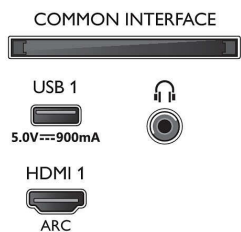

Dizajn

- Boje na televizoru: Svetla srebrna metalna maska
- Dizajn postolja: Svetla srebrna osnova sa centralnim lukom, Na okretanje +/- 15 stepeni, Srebrno hromirano postolje sa lukom

Dimenzije

- Širina uređaja: 1298,7 mm
- Visina uređaja: 765,1 mm
- Dubina uređaja: 81,9 mm
- Težina proizvoda: 18,0 kg
- Širina uređaja (sa postoljem): 1298,7 mm
- Visina uređaja (sa postoljem): 830,1 mm
- Dubina uređaja (sa postoljem): 253,6 mm
- Težina proizvoda (sa postoljem): 21,0 kg
- Širina kutije: 1445 mm
- Visina kutije: 880,0 mm
- Dubina kutije: 160,0 mm
- Težina uključujući ambalažu: 26,0 kg
- Širina postolja: 750,0 mm
- Visina stalka: 65,0 mm
- Dubina postolja: 253,6 mm
- Kompatibilan za montiranje na zid: 300 x 200 mm

Connections

Side

Bottom

Datum izlaska 2023-07-28

Verzija: 8.8.2

EAN: 87 18863 02306 8

© 2023 Koninklijke Philips N.V.
Sva prava zadržana.

Specifikacije su podložne promeni bez prethodnog obaveštenja. Trgovačke marke su vlasništvo kompanije Koninklijke Philips N.V. ili njihovih vlasnika.