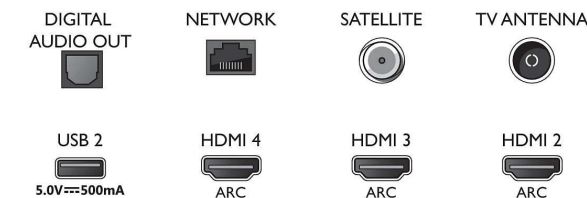

58PUS8535/12

Eco režim

- Potrošnja energije u isključenom stanju: Nije dostupno
- Prisustvo olava: Da*
- Sadržaj žive: 0 mg

Dodaci

- Uključena dodatna oprema: Daljinski upravljač, Vodič za brzi početak, Brošura sa pravnim i bezbednosnim podacima, Kabel za napajanje, Stalak za sto
- Baterije uključene: 2 baterije veličine AAA

Dizajn

- Boje na televizoru: Svetla srebrna metalna maska
- Dizajn postolja: Svetla srebrna osnova sa centralnim lukom, Na okretanje +/- 15 stepeni, Srebrno hromirano postolje sa lukom

Dimenzije

- Širina uređaja: 1298,7 mm
- Visina uređaja: 765,1 mm
- Dubina uređaja: 81,9 mm
- Težina proizvoda: 18,0 kg
- Širina uređaja (sa postoljem): 1298,7 mm
- Visina uređaja (sa postoljem): 830,1 mm
- Dubina uređaja (sa postoljem): 253,6 mm
- Težina proizvoda (sa postoljem): 21,0 kg
- Širina kutije: 1445 mm
- Visina kutije: 880,0 mm
- Dubina kutije: 160,0 mm
- Težina uključujući ambalažu: 26,0 kg
- Širina postolja: 750,0 mm
- Visina stalka: 65,0 mm
- Dubina postolja: 253,6 mm
- Kompatibilan za montiranje na zid: 300 x 200 mm

Connections

Side

Bottom

Datum izlaska 2023-07-28

Verzija: 8.8.2

EAN: 87 18863 02306 8

© 2023 Koninklijke Philips N.V.
Sva prava zadržana.

Specifikacije su podložne promeni bez prethodnog obaveštenja. Trgovačke marke su vlasništvo kompanije Koninklijke Philips N.V. ili njihovih vlasnika.