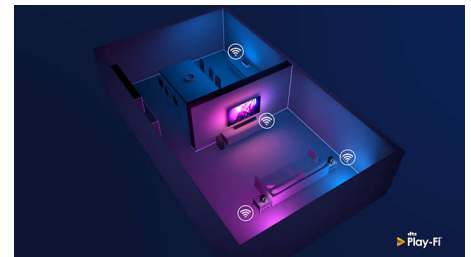

DTS Play-Fi

DTS Play-Fi na Philips televizoru vam omogućava da povežete kompatibilne zvučnike u bilo kojoj prostoriji. Imate bežične zvučnike u kuhinji? Slušajte film dok pravite grickalice ili pratite sportskog komentatora dok svima ne pripremite piće.