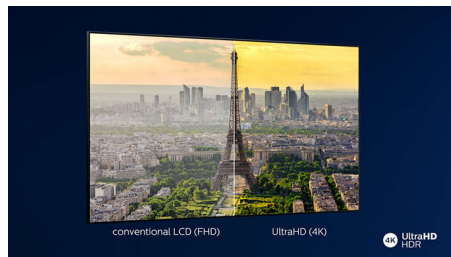

4K UHD HDR

Vaš Philips 4K UHD televizor je kompatibilan sa svim HDR formatima, uključujući HDR10+ i Dolby Vision. Bez obzira na to da li je u pitanju serija koju morate da pogledate ili novi filmski hit, senke će biti tamniji. Svetle scene će sijati. Boje će biti vernije.

Dizajn

Ovaj daljinski upravljač ima punu QWERTY tastaturu integrisanu sa zadnje strane, što značajno ubrzava unos teksta. Unos lozinki za naloge za strimovanje, pretraga sadržaja i unos veb adresa nikada nisu bili lakši.

58PUS8535/12