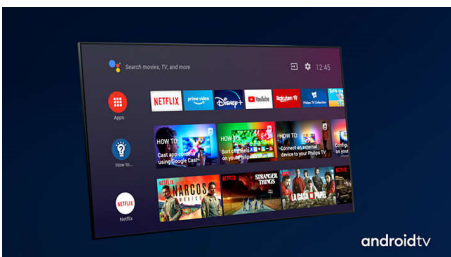

Android TV.

Personalizujte Philips Android TV. Ove nedelje ste skroz za Amazon i YouTube, a sledeće za

Rakuten TV i Netflix – nema problema. Jasni, intuitivni interfejs omogućava vam da sadržaj koji volite postavite na najzgodnije mesto. Lako nastavite tamo gde ste stali sa najnovijom serijom ili pogledajte nova filmska izdanja.