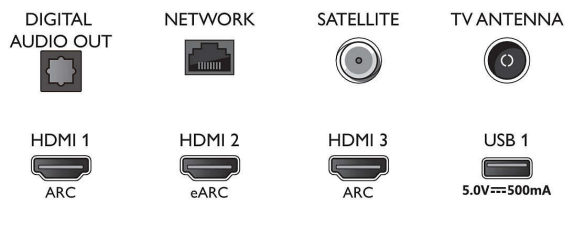

Afmetingen

- Breedte van het apparaat: 962,8 mm
- Hoogte van het apparaat: 558,2 mm
- Diepte van het apparaat: 77,1 mm
- Gewicht van het product: 9,1 kg
- Breedte van het apparaat (met standaard): 962,8 mm
- Hoogte van het apparaat (met standaard): 628,2 mm
- Diepte van het apparaat (met standaard): 221,5 mm
- Gewicht (incl. standaard): 9,3 kg
- Breedte van de doos: 1070,0 mm
- Hoogte van de doos: 650,0 mm
- Diepte van de doos: 140,0 mm
- Gewicht (incl. verpakking): 11,8 kg
- Breedte van de standaard: 777,0 mm
- Hoogte van de standaard: 70,0 mm
- Diepte van de standaard: 221,5 mm
- Afstand tussen 2 standaarden: 777,0 mm
- Hoogte van de standaard tot de onderrand van de TV: 777,0 mm
- Geschikt voor wandmontage: 100 x 200 mm

Connections

Side

Bottom

Publicatiedatum
2023-07-28

Versie: 6.3.1

EAN: 87 18863 03406 4

© 2023 Koninklijke Philips N.V.
Alle rechten voorbehouden.

Specificaties kunnen zonder voorafgaande kennisgeving worden gewijzigd. Handelsmerken zijn het eigendom van Koninklijke Philips N.V. en hun respectieve eigenaren.