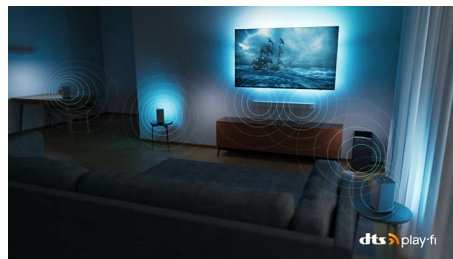

Compatibel met DTS Play-Fi

Het draadloze Home-systeem van Philips is uitgerust met DTS Play-Fi waarmee u in enkele

43PUS8517/12

seconden verbinding met compatibele soundbars en draadloze luidsprekers in uw huis maakt. Luister naar films in de keuken. Speel overal muziek af. U kunt zelfs een home cinema Surround Sound-systeem creëren door uw Philips-TV als centrale luidspreker te gebruiken.