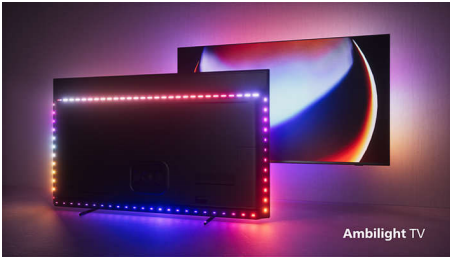

PHILIPS

Televizor 4K UHD z OS Android TV

P5 z umetno inteligenco Zvok Dolby Atmos, Televizor s 4-stranskim Ambilightom, 121 cm (48") z OS Android TV

Značilnosti

4-stranski Ambilight

S Philipsovo tehnologijo Ambilight postane še tako odlična izkušnja ob gledanju Philipsovega OLED-televizorja še boljša! LED-sijalke nameščene ob robovih televizorja barve svetlobnega sija prilagajajo popolnoma sinhronizirano s prikazano sliko ali predvajano glasbo. Izražajo toplino in delujejo privlačno, zato se boste vprašali, kako ste lahko do sedaj živeli s televizorjem brez Ambiligha.