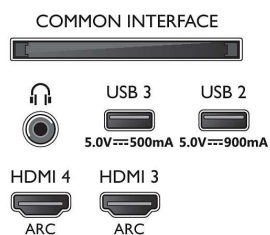

Televizor 4K UHD z OS Android TV

P5 z umetno inteligenco Zvok Dolby Atmos, Televizor s 4-stranskim Ambilightom, 121 cm (48") z OS Android TV

48OLED887/12

Specifikacije

Ambilight

- Funkcije Ambilight: Vgrajena osvetlitev Ambilight+Hue, Prilagoditev barvi stene, Način za salonsko vzdušje, Način igre, Ambilight Music, AmbiWakeup, AmbiSleep, Brezžični domači zvočniki Philips, Ambilight Aurora, Animacija Ambilighta ob zagonu televizorja
- Različica Ambilighta: 4-stranski naslednje generacije

Slika/zaslon

- Velikost diagonale zaslona (cm): 121 cm
- Zaslon: OLED-televizor 4K Ultra HD
- Ločljivost zaslona: 3840 x 2160
- Izvorna hitrost osveževanja: 120 Hz
- Slikovni procesor: P5 z umetno inteligenco
- Izboljšava slike: Širok barvni razpon 99 %, DCI/P3, Dolby Vision, Perfect Natural Motion, Micro Dimming Perfect, Način A.I. PQ, Podpora za CalMAN, HDR10+ Adaptive, Način IMAX

- Enhanced, Filmmaker Mode
- Velikost diagonale zaslona (v palcih): 48 palcev

Vhodna ločljivost zaslona

- Ločljivost – hitrost osveževanja: 576p – 50 Hz, 640 x 480 – 60 Hz, 720p – 50 Hz, 60 Hz, 2560 x 1440 – 60 Hz, 120 Hz, 1920 x 1080p – 24 Hz, 25 Hz, 30 Hz, 50 Hz, 3840 x 2160p – 24 Hz, 25 Hz, 30 Hz, 50 Hz, 60 Hz, 100 Hz, 120 Hz.

Connections

Side