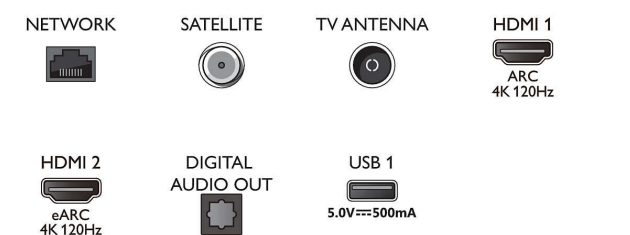

Slika/zaslon

- Velikost diagonale zaslona (cm): 121 cm
- Zaslon: OLED-televizor 4K Ultra HD
- Ločljivost zaslona: 3840 x 2160
- Izvorna hitrost osveževanja: 120 Hz
- Slikovni procesor: P5 z umetno inteligenco
- Izboljšava slike: Širok barvni razpon 99 %, DCI/P3, Dolby Vision, Perfect Natural Motion, Micro Dimming Perfect, Način A.I. PQ, Podpora za CalMAN, HDR10+ Adaptive, Način IMAX

- Enhanced, Filmmaker Mode
- Velikost diagonale zaslona (v palcih): 48 palcev

Vhodna ločljivost zaslona

- Ločljivost – hitrost osveževanja: 576p – 50 Hz, 640 x 480 – 60 Hz, 720p – 50 Hz, 60 Hz, 2560 x 1440 – 60 Hz, 120 Hz, 1920 x 1080p – 24 Hz, 25 Hz, 30 Hz, 50 Hz, 3840 x 2160p – 24 Hz, 25 Hz, 30 Hz, 50 Hz, 60 Hz, 100 Hz, 120 Hz.

Connections

Side

Bottom

Televizor 4K UHD z OS Android TV

P5 z umetno inteligenco Zvok Dolby Atmos, Televizor s 4-stranskim Ambilightom, 121 cm (48") z OS Android TV

Specifikacije

Sprejemnik/sprejem/prenos

- Digitalni televizor: DVB-T/T2/T2-HD/C/S/S2
- Programski TV-vodnik*: 8-dnevni elektronski vodnik po programih
- Indikator jakosti signala
- Teletekst: 1000-stranski Hypertext
- Podpora za HEVC