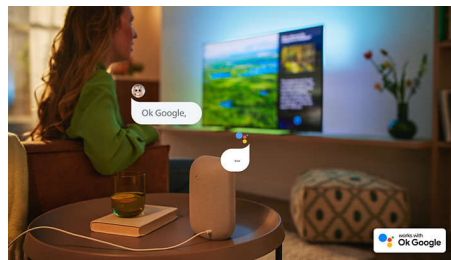

AI-spraakbediening

U kunt kiezen uit verschillende spraakassistenten! U kunt de TV bedienen en Google Assistent vragen om series en films te zoeken via slimme speakers van Google. Of vraag Alexa via Alexa-apparaten.