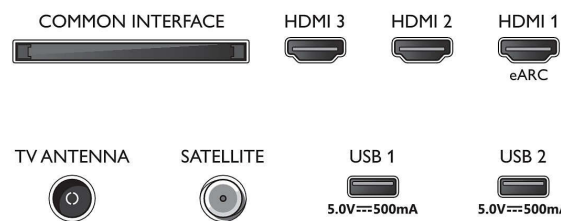

Smart TV

- Besturingssysteem (OS): Smart TV met verbeterd besturingssysteem

Smart TV-functies

- Gebruikersinteractie: SimplyShare, Schermduplicatie
- Interactieve TV: HbbTV

Connections

Side

Rear

Specificaties

- SmartTV-apps*: YouTube, Philips-winkel, Amazon Prime Video, Netflix
- Spraakassistent*: Werkt met Alexa, Werkt met Google Home

Multimedia-toepassingen

- Videoweergaveformaten: Containers: AVI, MKV, H264/MPEG-4 AVC, MPEG-1, MPEG-2, MPEG-4, VP9, HEVC (H.265), AV1
- Muziekweergaveformaten: AAC, MP3, WAV, WMA (versie 2 tot versie 9.2), WMA-PRO (v9 en v10), FLAC
- Ondersteunde ondertitelindelingen: .SML, .SRT, .SSA, .SUB, .TXT, .ASS
- Beeldweergaveformaten: JPEG, BMP, GIF, PNG, HEIF