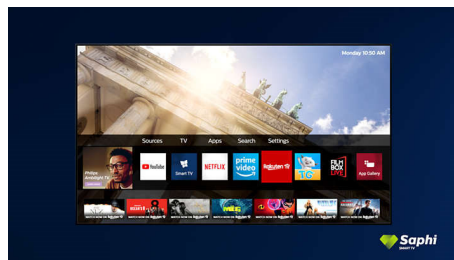

SAPHI Smart TV

SAPHI – це швидка, інтуїтивна операційна система, завдяки якій користуватися Philips Smart TV є справжнім задоволенням. Насолоджуйтеся доступом до чіткого меню у вигляді піктограм натисненням однієї кнопки. Виконуйте швидку навігацію популярними додатками Philips Smart TV, зокрема YouTube, Netflix та іншими.