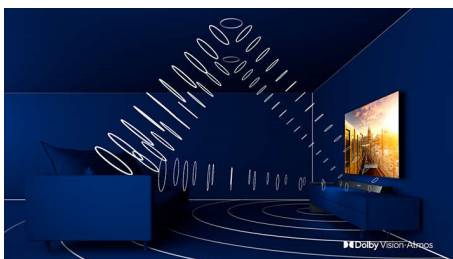

Dolby Vision та Dolby Atmos

Підтримка високоякісного звуку Dolby та відеоформатів означає те, що контент HDR

виглядатиме і звучатиме по-справжньому. Незалежно від того, чи це найновіші потокові серіали чи набір дисків Blu-Ray, ви зможете насолоджуватися контрастністю, яскравістю та кольором, що відображає наміри режисера. Насолоджуйтеся просторовим звучанням із чіткістю, деталями та глибиною.