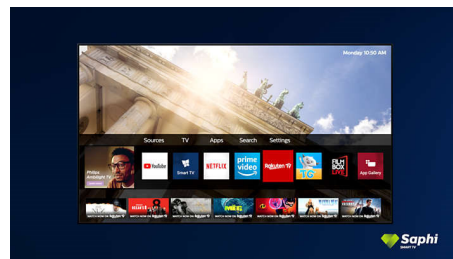

Колекція SAPHI TV Collection

Колекція Philips TV Collection. Netflix, Prime Video тощо.