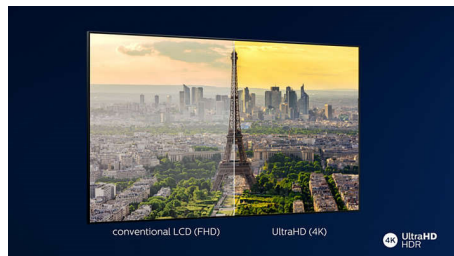

Підтримка HDR10+

Ваш телевізор Philips має змогу на повну використати переваги відеоформату HDR10+. Контрастність, колір та рівні яскравості налаштовуються для кожного кадру окремо. Незалежно від того, чи це обов'язковий для перегляду серіал, чи новий блокбастер, – тіні будуть глибшими, яскраві ділянки сягатимуть, а кольори будуть ще більш природними.