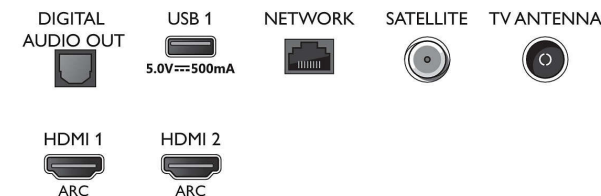

Connections

Side

Bottom

Дата випуску 2023-07-28

Версія: 8.8.2

EAN: 87 18863 02347 1

© 2023 Koninklijke Philips N.V.
Усі права застережено.

Специфікації можуть змінюватися без попередження. Торгові марки є власністю Koninklijke Philips N.V. чи інших відповідних власників.