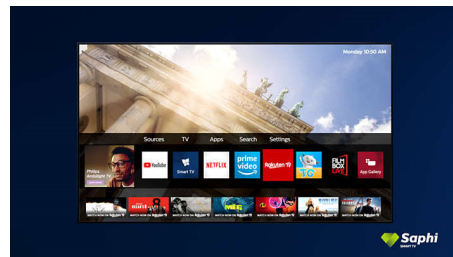

SAPHI Smart TV

SAPHI – це швидка, інтуїтивна операційна система, завдяки якій користуватися Philips Smart TV є справжнім задоволенням. Насолоджуйтеся доступом до чіткого меню у вигляді піктограм натисненням однієї кнопки. Виконуйте швидку навігацію популярними додатками Philips Smart TV, зокрема YouTube, Netflix та іншими.

SAPHI Smart TV

SAPHI – це швидка, інтуїтивна операційна система, завдяки якій користуватися Philips Smart TV є справжнім задоволенням. Насолоджуйтеся чудовою якістю зображення та доступом до чіткого меню у вигляді піктограм натисненням однієї кнопки. Легко керуйте телевізором та виконуйте швидку навігацію популярними додатками Philips Smart TV, зокрема YouTube, Netflix та іншими.