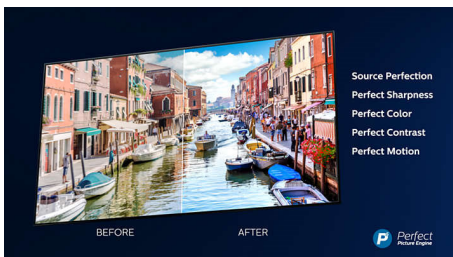

Процесор P5 Perfect Picture Engine

Із процесором Philips P5 зображення таке ж неперевершене, як і ваш улюблений контент. Деталі мають помітно більшу глибину. Кольори яскраві, а тони шкіри більш реалістичні. Контрастність така висока, що ви відчуватимете кожну деталь. Рухи ідеально плавні.