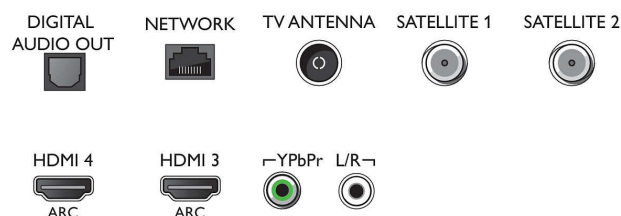

Connections

Side

Bottom

Дата випуску 2023-07-28

Версія: 14.1.2

EAN: 87 18863 01444 8

© 2023 Koninklijke Philips N.V.

Усі права застережено.