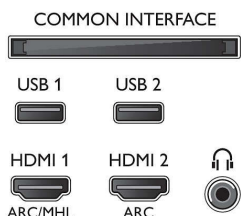

Connections

Side