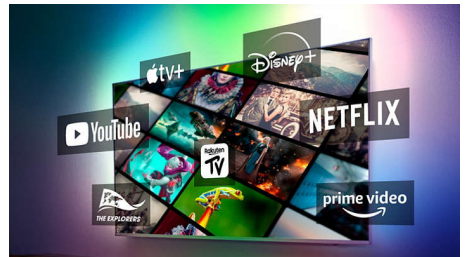

## Google TV™

Wat wilt u bekijken? Google TV brengt films, programma's en meer samen vanuit al uw apps en abonnementen en organiseert ze speciaal voor u. U krijgt suggesties op basis van wat u leuk vindt en u kunt zelfs de Google TV-app op uw telefoon gebruiken om onderweg uw kijklijst te beheren.