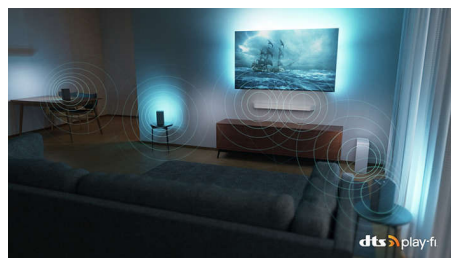

DTS Play-Fi

Met alleen de TV geniet u direct van geweldig, helder geluid. Als u nog meer wilt, kunt u met het Philips Wireless Home System met DTS Play-Fi binnen enkele seconden verbinding maken met compatibele soundbars en draadloze luidsprekers in uw huis. U kunt zelfs

43PUS8508/12

een home cinema surround-soundsysteem maken met uw TV als centrale luidspreker.

DTS Play-Fi

Geweldig TV-geluid. En voeg eenvoudig soundbars of luidsprekers toe