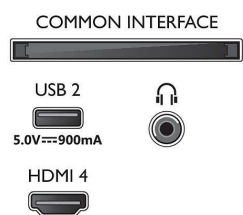

4K Ambilight TV

108 cm (43") Ambilight TV P5 Perfect Picture Engine, Voornaamste HDR-indelingen ondersteund, Google TV™

Specificaties

Ambilight

- Ambilight-functies: Past zich aan de muurkleur aan, Lounge-modus, Gamemodus, Ambilight Music, AmbiWakeup, AmbiSleep, Draadloze Philips-luidsprekers voor thuisgebruik, Ambilight-animatie bij opstarten
- Ambilight-versie: Driezijdig

Beeld/scherm

- Schermdiagonaal (inch): 43 inch
- Schermdiagonaal (centimeters): 108 cm
- Display: 4K Ultra HD-LED
- Schermresolutie: 3840 x 2160

- Native vernieuwingsfrequentie (Native refresh rate): 60 Hz
- Beeldengine: P5 Perfect Picture Engine
- Beeldverbetering: Dolby Vision, HDR10+, Micro Dimming Pro, Natural Motion, Breed kleurengamma 90% DCI/P3, Klaar voor CalMAN, HLG (Hybrid Log Gamma)

Schermsresolutie

- Resolution-Refresh rate (vernieuwingsfrequentie): 576p - 50 Hz, 640 x 480 - 60 Hz, 720p - 50 Hz, 60 Hz, 1920 x 1080p - 24 Hz, 25 Hz, 30 Hz, 50 Hz, 60 Hz, 2560 x 1440 - 60 Hz, 3840 x 2160p - 24 Hz, 25

43PUS8508/12

Hz, 30 Hz, 50 Hz, 60 Hz

Tuner/ontvangst/transmissie

- Digitale TV: DVB-T/T2/T2-HD/C/S/S2
- TV-programmagids*: Elektronische programmagids voor 8 dagen
- Signaalsterkte-indicator
- Teletekst: 1000 pagina's Hypertext
- HEVC-ondersteuning

Android TV

- Besturingssysteem (OS): Google TV™
- Vooraf geïnstalleerde apps: Google Play Movies*,

Connections

Side