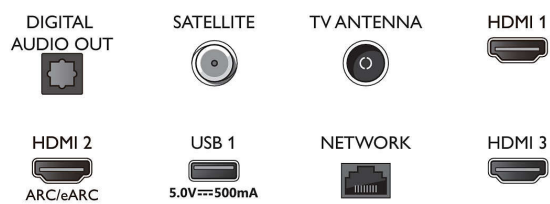

4K Ambilight TV

108 cm (43") Ambilight TV P5 Perfect Picture Engine, Voornaamste HDR-indelingen ondersteund, Google TV™

Specificaties

Ambilight

- Ambilight-functies: Past zich aan de muurkleur aan, Lounge-modus, Gamemodus, Ambilight Music, AmbiWakeup, AmbiSleep, Draadloze Philips-luidsprekers voor thuisgebruik, Ambilight-animatie bij opstarten
- Ambilight-versie: Driezijdig

Beeld/scherm

- Schermdiagonaal (inch): 43 inch
- Schermdiagonaal (centimeters): 108 cm
- Display: 4K Ultra HD-LED
- Schermresolutie: 3840 x 2160

- Native vernieuwingsfrequentie (Native refresh rate): 60 Hz
- Beeldengine: P5 Perfect Picture Engine
- Beeldverbetering: Dolby Vision, HDR10+, Micro Dimming Pro, Natural Motion, Breed kleurengamma 90% DCI/P3, Klaar voor CalMAN, HLG (Hybrid Log Gamma)

Schermsresolutie

- Resolution-Refresh rate (vernieuwingsfrequentie): 576p - 50 Hz, 640 x 480 - 60 Hz, 720p - 50 Hz, 60 Hz, 1920 x 1080p - 24 Hz, 25 Hz, 30 Hz, 50 Hz, 60 Hz, 2560 x 1440 - 60 Hz, 3840 x 2160p - 24 Hz, 25

43PUS8508/12

Hz, 30 Hz, 50 Hz, 60 Hz

Tuner/ontvangst/transmissie

- Digitale TV: DVB-T/T2/T2-HD/C/S/S2
- TV-programmagids*: Elektronische programmagids voor 8 dagen
- Signaalsterkte-indicator
- Teletekst: 1000 pagina's Hypertext
- HEVC-ondersteuning

Android TV

- Besturingssysteem (OS): Google TV™
- Vooraf geïnstalleerde apps: Google Play Movies*,

Connections

Side

Bottom