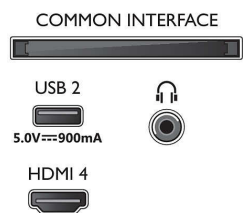

Android TV

- Besturingssysteem (OS): Google TV™
- Vooraf geïnstalleerde apps: Google Play Movies*,

Connections

Side

Bottom

4K Ambilight TV

108 cm (43") Ambilight TV P5 Perfect Picture Engine, Voornaamste HDR-indelingen ondersteund, Google TV™