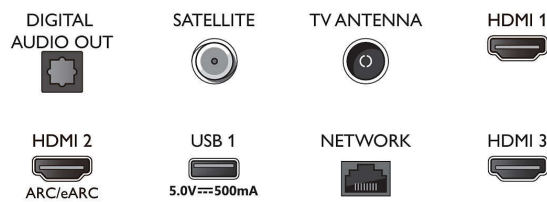

Android TV

- Besturingssysteem (OS): Google TV™
- Vooraf geïnstalleerde apps: Google Play Movies*,

Connections

Side

Bottom

4K Ambilight TV

108 cm (43") Ambilight TV P5 Perfect Picture Engine, Voornaamste HDR-indelingen ondersteund, Google TV™

- Interactieve TV: HbbTV
- Afstandsbediening: met spraak
- Spraakassistent*: Afstandsbediening met microfoon., Google Assistant ingebouwd, Werkt met Alexa

Multimedia-toepassingen

- Videoweergaveformaten: Containers: AVI, MKV, H264/MPEG-4 AVC, MPEG-1, MPEG-2, MPEG-4, VP9, HEVC (H.265), AV1
- Muziekweergaveformaten: AAC, MP3, WAV, WMA (versie 2 tot versie 9.2), WMA-PRO (v9 en v10), FLAC
- Ondersteunde ondertitelindelingen: .SMI, .SRT, .SSA, .SUB, .TXT, .ASS
- Beeldweergaveformaten: JPEG, BMP, GIF, PNG, 360 foto, HEIF