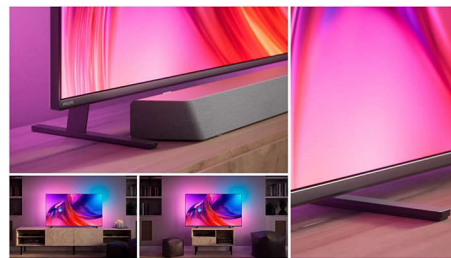

Milieuvriendelijke verpakking

Op zoek naar een TV die bij uw kamer past? Het randvrije scherm van deze Ambilight TV past bij elk interieur, en de verstelbare standaard is ideaal voor soundbars. Onze verpakkingen gebruiken FSC-gecertificeerd gerecycled karton en onze gedrukte materialen gebruiken gerecycled papier.