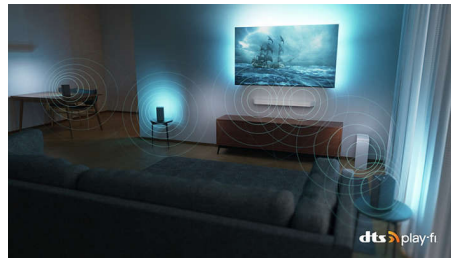

DTS Play-Fi

Met alleen de TV geniet u direct van geweldig, helder geluid. Als u nog meer wilt, kunt u met het Philips Wireless Home System met DTS Play-Fi binnen enkele seconden verbinding maken met compatibele soundbars en draadloze luidsprekers in uw huis. U kunt zelfs

43PUS8508/12

een home cinema surround-soundsysteem maken met uw TV als centrale luidspreker.