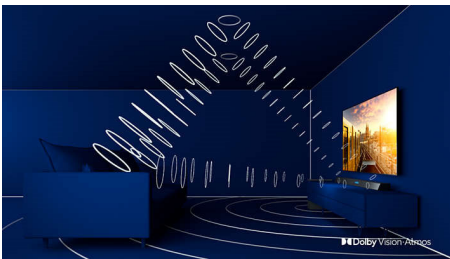

Dolby Vision i Dolby Atmos

Podrška za Dolby premium audio i video formate vam garantuje da će HDR sadržaj koji gledate izgledati i zvučati zavidljivo realistično. Bez obzira na to da li strimujete najnoviju seriju ili gledate vašu kolekciju Blu-Ray diskova, uživaćete u kontrastu, osvetljenosti i bojama na način na koji je režiser i zamislio. Sve to uz zvuk koji se se jasnoćom, detaljima i dubinom ispunjava prostor.