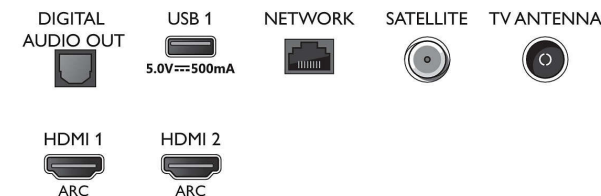

Bottom

Datum izlaska 2023-07-28

Verzija: 12.12.2

EAN: 87 18863 02337 2

© 2023 Koninklijke Philips N.V.
Sva prava zadržana.

Specifikacije su podložne promeni bez prethodnog obaveštenja. Trgovačke marke su vlasništvo kompanije Koninklijke Philips N.V. ili njihovih vlasnika.

www.philips.com

* Elektronski TV vodič i stvarna vidljivost (do 8 dana) zavise od zemlje i operatera.

* Aplikacija Philips TV Remote i povezane funkcije razlikuju se u zavisnosti od modela televizora, operatera i zemlje, kao i od modela i operativnog sistema pametnog uređaja. Više informacija potražite na: www.philips.com/TVRemoteapp.

* Ponuda Smart TV aplikacija razlikuje se u zavisnosti od modela i zemlje. Više informacija potražite na: www.philips.com/smarttv.

* USB snimanje je dostupno samo za digitalne kanale, snimci mogu da imaju zaštitu od emitovanja (CI+). Mogu da se primenjuju ograničenja u vezi sa zemljom i kanalom.

* Ovaj televizor sadrži olovo samo na određenim delovima ili komponentama gde ne postoje tehnološke alternative u skladu sa postojećim klauzulama izuzimanja prema RoHS direktivi.

* Televizor podržava DVB prijem za emitovanje besplatnih kanala. Specifični DVB operateri nisu podržani. Ažurna lista nalazi se u odeljku sa najčešćim pitanjima na Philips veb lokaciji za podršku. Za neke operatere su potrebni modul uslovnog pristupa i pretplata. Obratite se operateru da biste dobili više informacija.

* Amazon, Alexa i svi povezani logotipi su zaštićeni žigovi kompanije Amazon.com, Inc. ili njenih povezanih društava. Amazon Alexa je dostupna na određenim jezicima i u određenim zemljama.

* Potrebna je Disney+ pretplata. Podleže uslovima na <https://www.disneyplus.com> (c) 2020. Disney i njeni povezani entiteti.

Disney+ je dostupan na određenim jezicima i u određenim zemljama.

* Usluga Disney+ je dostupna na svim Philips Android TV aparatima. Usluga Disney+ nije dostupna na Philips Saphi Smart TV aparatima.

Potrebna je pretplata na uslugu Disney+. Podleže uslovima na <https://www.disneyplus.com> (c) 2020. Disney i povezani entiteti.

* Slike prikazane na sajtu ne moraju da odgovaraju stvarnom izgledu televizora. Uvek pogledajte izgled televizora u prodavnici.