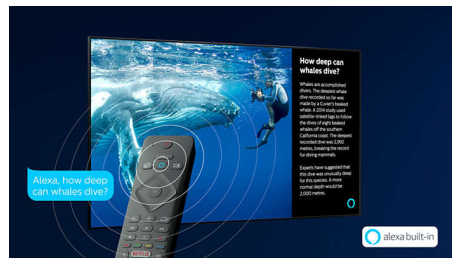

Kontrola glasom

Sada možete da pomoću glasa upravljate Philips Smart TV-om. Možete da tražite od Alexa da menja kanale, promeni izvor signala na konzolu za igre ili da upravlja pametnim kućnim uređajima, kao što su svetla i termostati. Sa Alexom možete uraditi sve ovo još mnogo toga.