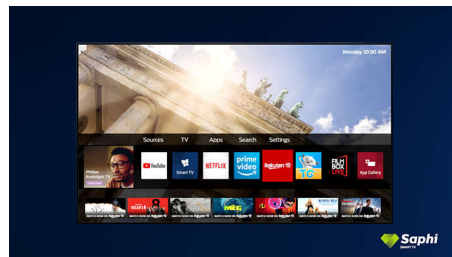

### Saphi Smart TV

SAPHI je brzi, intuitivni operativni sistem koji korišćenje Philips Smart TV-a pretvara u pravo

75PUS7805/12

zadovoljstvo. Uživate u pristupu pomoću jednog dugmeta preglednom meniju sa ikonama. Lako pronalazite popularne Philips Smart TV aplikacije, uključujući YouTube, Netflix i druge.