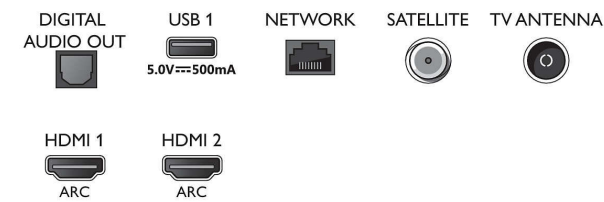

Specificaties

Beeld/scherm

- Beeldformaat: 16:9
- Schermdiagonaal (inch): 43 inch
- Schermdiagonaal (centimeters): 108 cm
- Display: 4K Ultra HD-LED
- Schermresolutie: 3840 x 2160
- Beeldengine: P5 Perfect Picture Engine
- Beeldverbetering: Micro Dimming, Ultra-resolutie, Dolby Vision, HDR10+, HLG (Hybrid Log Gamma), 1500 PPI
- Schermdiagonaal (inch): 43 inch

Ondersteunde beeldschermresolutie

- Computeringangen op alle HDMI: tot 4K UHD 3840 x 2160 bij 60 Hz, HDR ondersteund, HDR10/HLG
- Video-ingangen op alle HDMI: tot 4K UHD 3840 x 2160 bij 60Hz, HDR ondersteund, HDR10/HLG (Hybrid Log Gamma), HDR10+/Dolby Vision

Tuner/ontvangst/transmissie

- Digitale TV: DVB-T/T2/T2-HD/C/S/S2
- Videoweergave: PAL, SECAM
- MPEG-ondersteuning: MPEG2, MPEG4

- TV-programmagids*: Elektronische programmagids voor 8 dagen
- Signaalsterkte-indicator
- Teletekst: 1000 pagina's Hypertext
- HEVC-ondersteuning

Smart TV-functies

- Gebruikersinteractie: SimplyShare, Schermduplicatie
- Interactieve TV: HbbTV
- SmartTV-apps*: Onlinevideotheken, Internetbrowser openen, TV on demand,

Connections

Side

Bottom