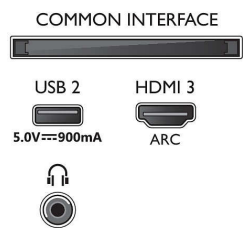

Specificaties

Beeld/scherm

- Beeldformaat: 16:9
- Schermdiagonaal (inch): 43 inch
- Schermdiagonaal (centimeters): 108 cm
- Display: 4K Ultra HD-LED
- Schermresolutie: 3840 x 2160
- Beeldengine: P5 Perfect Picture Engine
- Beeldverbetering: Micro Dimming, Ultra-resolutie, Dolby Vision, HDR10+, HLG (Hybrid Log Gamma), 1500 PPI
- Schermdiagonaal (inch): 43 inch

Ondersteunde beeldschermresolutie

- Computeringangen op alle HDMI: tot 4K UHD 3840 x 2160 bij 60 Hz, HDR ondersteund, HDR10/HLG
- Video-ingangen op alle HDMI: tot 4K UHD 3840 x 2160 bij 60Hz, HDR ondersteund, HDR10/HLG (Hybrid Log Gamma), HDR10+/Dolby Vision

Tuner/ontvangst/transmissie

- Digitale TV: DVB-T/T2/T2-HD/C/S/S2
- Videoweergave: PAL, SECAM
- MPEG-ondersteuning: MPEG2, MPEG4

- TV-programmagids*: Elektronische programmagids voor 8 dagen
- Signaalsterkte-indicator
- Teletekst: 1000 pagina's Hypertext
- HEVC-ondersteuning

Smart TV-functies

- Gebruikersinteractie: SimplyShare, Schermduplicatie
- Interactieve TV: HbbTV
- SmartTV-apps*: Onlinevideotheken, Internetbrowser openen, TV on demand,

Connections

Side