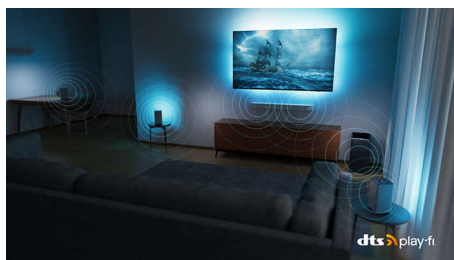

DTS Play-Fi kompatibilnost

Philips bežični kućni audio sistem koji pokreće DTS Play-Fi omogućava povezivanje sa kompatibilnim soundbar zvučnicima i bežičnim

75PUS8807/12

zvučnicima za nekoliko sekundi. Slušajte filmove u kuhinji. Reprodukujte muziku bilo gde. Možete čak i da kreirate sistem kućnog bioskopa sa surround zvukom u kojem će Philips televizor biti centralni zvučnik.