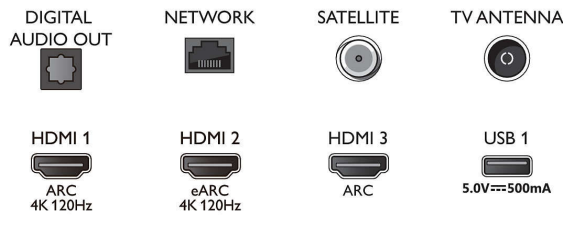

### Dimenzije

- Širina uređaja: 1670,5 mm
- Visina uređaja: 968,8 mm
- Dubina uređaja: 84,1 mm
- Težina proizvoda: 32,3 kg
- Širina uređaja (sa postoljem): 1670,5 mm
- Visina uređaja (sa postoljem): 1031,8 mm
- Dubina uređaja (sa postoljem): 376,8 mm
- Težina proizvoda (sa postoljem): 32,9 kg
- Širina kutije: 1879,0 mm
- Visina kutije: 1106,0 mm
- Dubina kutije: 190,0 mm
- Težina uključujući ambalažu: 43,4 kg
- Širina postolja: 807,6 / 1448,1 mm
- Visina stalka: 70,0 mm
- Dubina postolja: 376,8 mm
- Kompatibilan za montiranje na zid: 300 x 300 mm

## Connections

Side

Bottom

Datum izlaska 2023-07-28

Verzija: 6.6.3

EAN: 87 18863 03417 0

© 2023 Koninklijke Philips N.V.  
Sva prava zadržana.

Specifikacije su podložne promeni bez prethodnog obaveštenja. Trgovačke marke su vlasništvo kompanije Koninklijke Philips N.V. ili njihovih vlasnika.