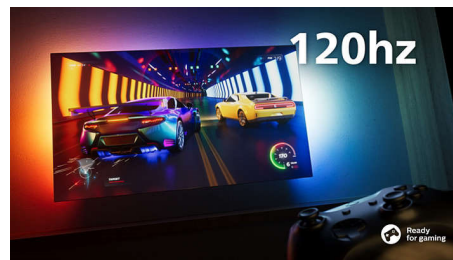

### DTS Play-Fi kompatibilnost

Philips bežični kućni audio sistem koji pokreće DTS Play-Fi omogućava povezivanje sa kompatibilnim soundbar zvučnicima i bežičnim

75PUS8807/12

zvučnicima za nekoliko sekundi. Slušajte filmove u kuhinji. Reprodukujte muziku bilo gde. Možete čak i da kreirate sistem kućnog bioskopa sa surround zvukom u kojem će Philips televizor biti centralni zvučnik.

### „The One“ za gejmere

Vaš Philips televizor omogućava vam da na najbolji način iskoristite opremu za igranje nove generacije uz izuzetno dinamičan doživljaj igranja i neverovatno glatku grafiku. Napravite skok, u trenutku promenite taktiku ili savršeno proklizajte kroz krivinu. Podržani su HDMI 2.1, VRR i Freesync. Ambilight režim za gejming svako uzbuđenje čini većim.