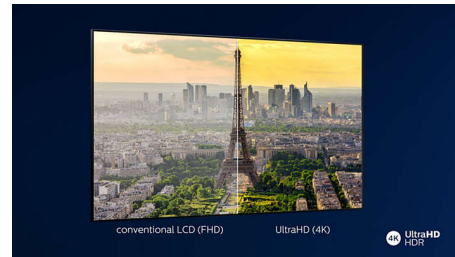

HDR10+

U televizoru Philips HDR10+ je kvalita obrazu ještě více pohlující a realističtější. Dynamická metadata umožňují televizoru upravovat úrovně jasu snímek za snímek. Barvy jsou reálné – od modré oblohy až po chrámy osvětlené svíčkami. Jsou zachovány originální detaily. Kontrast je dechberoucí.