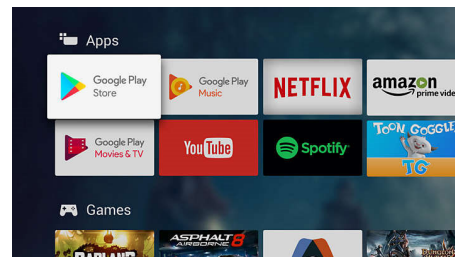

Televizní obsah

Překročte hranice tradičního televizního programu pomocí obchodu Google Play a galerii aplikací Philips. Vychutnejte si nekonečný výběr online filmů, televizních pořadů, hudby, aplikací a her. Ještě více obsahu, do kterého se můžete zamilovat.

Hlasové ovládání AI.

Ovládejte svůj televizor Philips se systémem Android pomocí svého hlasu. Chcete si něco zahrát, podívat se na Netflix nebo najít obsah a aplikace v obchodě Google Play? Prostě to televizoru řekněte. Takto můžete ovládat dokonce všechna chytrá domácí zařízení kompatibilní s funkcí Google Assistant, například ztlumení světel nebo nastavení termostatu při filmovém večeru. Ani nemusíte vstát z pohovky. Doba hledání dálkového ovladače televizoru skončila. Nyní můžete svůj chytrý televizor Philips ovládat pomocí hlasu prostřednictvím zařízení s podporou Alexa, jako je například Amazon Echo. Zapněte televizor, změňte kanál, přepněte na herní konzoli a další zařízení pomocí služby Alexa.

OLED+

Dolby Vision-Atmos

VoiceAssistant