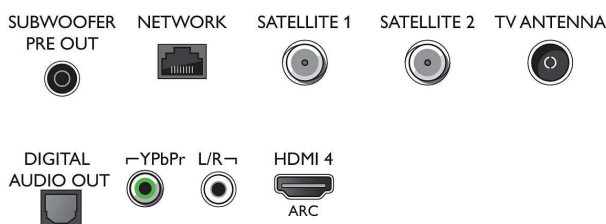

Televizor 4K UHD se systémem Android a zvukem B&W

Zvuk od Bowers & Wilkins Ambilight, čtyřstranný, Engine P5 Perfect Picture, Televizor Android/Hlasové ovládání AI

Specifikace

Ambilight

- Funkce Ambilight: Vestavěná funkce Ambilight+hue, Hudba s funkcí Ambilight, Herní režim, Funkce přizpůsobení barvě stěn, Režim Lounge
- Verze Ambilight: čtyřstranný

Obraz/displej

- Poměr stran: 16:9
- Úhlopříčka obrazovky (palce): 65 palců
- Úhlopříčka obrazovky (metrická): 164 cm
- Displej: 4K Ultra HD OLED

- Rozlišení panelu: 3840x2160
- Systém obrazu: Engine P5 Pro Perfect Picture
- Vylepšení obrazu: Ultra rozlišení, Micro Dimming Perfekt, Široký barevný gamut 99 % DCI/P3, 5100 PPI, Dolby Vision, HDR10+, Perfect Natural Motion

Podporovaná rozlišení

- Počítačové vstupy na všech konektorech HDMI: až do rozlišení 4K UHD 3840x2160 při 60 Hz, Podpora HDR, HDR10+/HLG
- Vstupy videa na všech konektorech HDMI: až do

65OLED984/12

rozlišení 4K UHD 3840 x 2160 při 60 Hz, Podpora HDR, HDR10/HLG (Hybrid Log Gamma), HDR10+/Dolby Vision

Tuner/příjem/vysílání

- Dvojitý tuner
- Digitální příjem: DVB-T/T2/T2-HD/C/S/S2
- Přehrávání videa: NTSC, PAL, SECAM
- Podpora MPEG: MPEG2, MPEG4
- Průvodce televizními programy*: Průvodce EPG na 8 dnů
- Indikace úrovně signálu

Connections

Side

Bottom