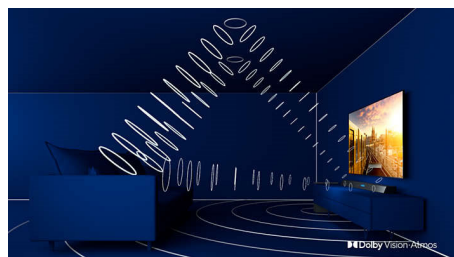

Dolby Vision a Dolby Atmos

Podpora špičkového zvuku a formátů videa Dolby znamená, že obsah HDR bude skvěle vypadat i znít. Ať už streamujete nejnovější část seriálu, nebo sledujete obsah z disku Blu-Ray, vždy si budete moci vychutnat kontrast, jas a barvy, které odrážejí režisérův původní záměr. A navíc uslyšíte jasný, detailní a hluboký prostorový zvuk.