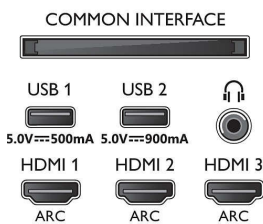

Televizor 4K UHD se systémem Android a zvukem B&W

Zvuk od Bowers & Wilkins Ambilight, čtyřstranný, Engine P5 Perfect Picture, Televizor Android/Hlasové ovládání AI

Specifikace

Ambilight

- Funkce Ambilight: Vestavěná funkce Ambilight+hue, Hudba s funkcí Ambilight, Herní režim, Funkce přizpůsobení barvě stěn, Režim Lounge
- Verze Ambilight: čtyřstranný

Obraz/displej

- Poměr stran: 16:9
- Úhlopříčka obrazovky (palce): 65 palců
- Úhlopříčka obrazovky (metrická): 164 cm
- Displej: 4K Ultra HD OLED

- Rozlišení panelu: 3840x2160
- Systém obrazu: Engine P5 Pro Perfect Picture
- Vylepšení obrazu: Ultra rozlišení, Micro Dimming Perfekt, Široký barevný gamut 99 % DCI/P3, 5100 PPI, Dolby Vision, HDR10+, Perfect Natural Motion

Podporovaná rozlišení

- Počítačové vstupy na všech konektorech HDMI: až do rozlišení 4K UHD 3840x2160 při 60 Hz, Podpora HDR, HDR10+/HLG
- Vstupy videa na všech konektorech HDMI: až do

65OLED984/12

rozlišení 4K UHD 3840 x 2160 při 60 Hz, Podpora HDR, HDR10/HLG (Hybrid Log Gamma), HDR10+/Dolby Vision

Tuner/příjem/vysílání

- Dvojitý tuner
- Digitální příjem: DVB-T/T2/T2-HD/C/S/S2
- Přehrávání videa: NTSC, PAL, SECAM
- Podpora MPEG: MPEG2, MPEG4
- Průvodce televizními programy*: Průvodce EPG na 8 dnů
- Indikace úrovně signálu

Connections

Side