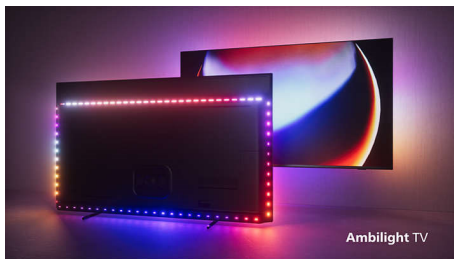

PHILIPS

Televizor 4K UHD z OS Android TV
P5 z umetno inteligenco Zvok Dolby Atmos, Televizor s 4-stranskim Ambilightom, 121 cm (48") z OS Android TV

Značilnosti

4-stranski Ambilight

S Philipsovo tehnologijo Ambilight postane še tako odlična izkušnja ob gledanju Philipsovega OLED-televizorja še boljša! LED-sijalke nameščene ob robovih televizorja barve svetlobnega sija prilagajajo popolnoma sinhronizirano s prikazano sliko ali predvajano glasbo. Izražajo toplino in delujejo privlačno, zato se boste vprašali, kako ste lahko do sedaj živeli s televizorjem brez Ambilighta.