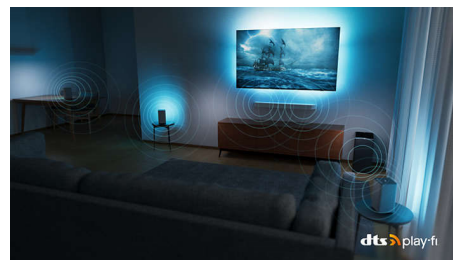

Združljiv z DTS Play-Fi

Philipsove brezžične domače sisteme s tehnologijo DTS Play-Fi boste v svojem domu v le nekaj sekundah povezali z združljivimi zvočniki Soundbar in brezžičnimi zvočniki. Prisluhnite filmom v kuhinji. Glasbo predvajajte kjer koli. Ustvarite sistem domačega kina s predvajanjem prostorskega zvoka, pri katerem prevzame Philipsov televizor vlogo centralnega zvočnika.