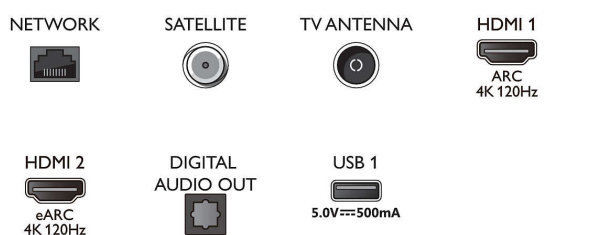

Slika/zaslon

- Velikost diagonale zaslona (cm): 121 cm
- Zaslon: OLED-televizor 4K Ultra HD
- Ločljivost zaslona: 3840 x 2160
- Izvorna hitrost osveževanja: 120 Hz
- Slikovni procesor: P5 z umetno inteligenco
- Izboljšava slike: Širok barvni razpon 99 %, DCI/P3, Dolby Vision, Perfect Natural Motion, Micro Dimming Perfect, Način A.I. PQ, Podpora za CalMAN, HDR10+ Adaptive, Način IMAX

- Enhanced, Filmmaker Mode
- Velikost diagonale zaslona (v palcih): 48 palcev

Vhodna ločljivost zaslona

- Ločljivost – hitrost osveževanja: 576p – 50 Hz, 640 x 480 – 60 Hz, 720p – 50 Hz, 60 Hz, 1920 x 1080p – 24 Hz, 25 Hz, 30 Hz, 50 Hz, 60 Hz, 100 Hz, 120 Hz., 2560 x 1440 – 60 Hz, 120 Hz, 3840 x 2160p – 24 Hz, 25 Hz, 30 Hz, 50 Hz, , 60 Hz, 100 Hz, 120 Hz.

Connections

Side

Bottom

Televizor 4K UHD z OS Android TV

P5 z umetno inteligenco Zvok Dolby Atmos, Televizor s 4-stranskim Ambientlightom, 121 cm (48") z OS Android TV

Specifikacije

Sprejemnik/sprejem/prenos