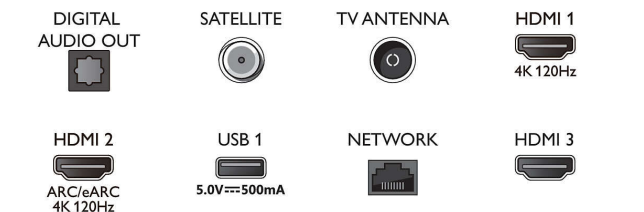

4K Ambilight TV

164 cm (65") Ambilight TV P5 Picture Engine-120 Hz, Voornaamste HDR-indelingen ondersteund, Google TV™

Specificaties

Ambilight

- Ambilight-functies: Past zich aan de muurkleur aan, Lounge-modus, Gamemodus, Ambilight Music, AmbiWakeup, AmbiSleep, Draadloze Philips-luidsprekers voor thuisgebruik, Ambilight-animatie bij opstarten
- Ambilight-versie: Driezijdig

Beeld/scherm

- Schermdiagonaal (inch): 65 inch
- Schermdiagonaal (centimeters): 164 cm
- Display: 4K Ultra HD-LED
- Schermresolutie: 3840 x 2160

- Native vernieuwingsfrequentie: 120 Hz
- Beeldengine: P5 Perfect Picture Engine
- Beeldverbetering: Micro Dimming Pro, Breed kleurengamma 90% DCI/P3, HDR10+, Dolby Vision, Klaar voor CalMAN, Perfect Natural Motion, HLG (Hybrid Log Gamma)

Schermsresolutie

- Resolutie-Vernieuwingsfrequentie: 576p - 50 Hz, 640 x 480 - 60 Hz, 720p - 50 Hz, 60 Hz, 1920 x 1080p - 24 Hz, 25 Hz, 30 Hz, 50 Hz, 60 Hz, 100 Hz, 120 Hz., 2560 x 1440-60 Hz, 120 Hz, 3840 x 2160p - 24 Hz, 25 Hz, 30 Hz, 50 Hz, 60 Hz, 100 Hz, 120

65PUS8808/12

Hz.

Tuner/ontvangst/transmissie

- Digitale TV: DVB-T/T2/T2-HD/C/S/S2
- TV-programmagids*: Elektronische programmagids voor 8 dagen
- Signaalsterkte-indicator
- Teletekst: 1000 pagina's Hypertext
- HEVC-ondersteuning

Android TV

- Besturingssysteem: Google TV™
- Vooraf geïnstalleerde apps: Google Play Movies*,

Connections

Side

Bottom