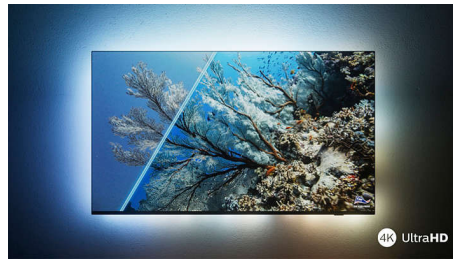

### Ultrascherp beeld

Geniet van helder, superscherp beeld met levendige kleuren, waar u ook naar kijkt. Bovendien is deze 4K UHD Ambilight-TV compatibel met alle belangrijke HDR-indelingen, zodat u meer details ziet wanneer u HDR-content streamt, zelfs in donkere en lichte gebieden.