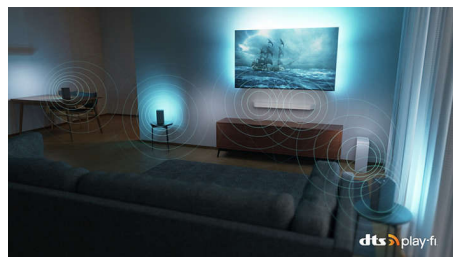

DTS Play-Fi

Met alleen de TV geniet u direct van geweldig, helder geluid. Als u nog meer wilt, kunt u met

65PUS8808/12

het Philips Wireless Home System met DTS Play-Fi binnen enkele seconden verbinding maken met compatibele soundbars en draadloze luidsprekers in uw huis. U kunt zelfs een home cinema surround-soundsysteem maken met uw TV als centrale luidspreker.

DTS Play-Fi

Geweldig TV-geluid. En voeg eenvoudig soundbars of luidsprekers toe