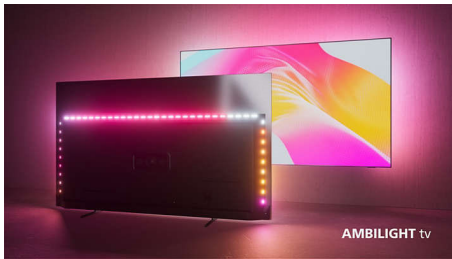

4K Ambilight TV

164 cm (65") Ambilight TV P5 Picture Engine-120 Hz, Voornaamste HDR-indelingen ondersteund, Google TV™

Kenmerken

De TV met Ambilight.

Ambilight-TV's zijn de enige TV's met LED-verlichting achter het scherm die reageren op waar u naar kijkt en u onderdompelen in een kleurrijke lichtkrans. Alles verandert: uw TV lijkt groter en u beleeft uw favoriete series, films en games nog intenser.