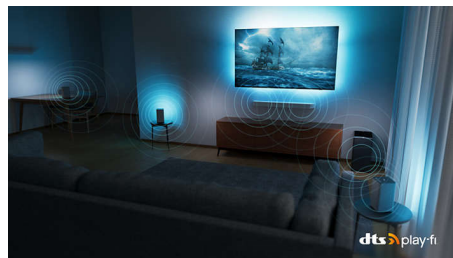

DTS Play-Fi kompatibilnost

Philips bežični kućni audio sistem koji pokreće DTS Play-Fi omogućava povezivanje sa kompatibilnim soundbar zvučnicima i bežičnim

50PUS8807/12

zvučnicima za nekoliko sekundi. Slušajte filmove u kuhinji. Reprodukujte muziku bilo gde. Možete čak i da kreirate sistem kućnog bioskopa sa surround zvukom u kojem će Philips televizor biti centralni zvučnik.