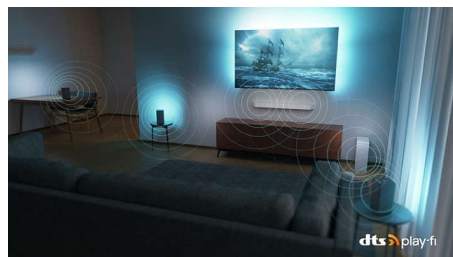

Aantrekkelijk ontwerp

Aantrekkelijk ontwerp met draaivoet. Perfect in elke kamer.

DTS Play-Fi

Met alleen de TV geniet u direct van geweldig, helder geluid. Als u nog meer wilt, kunt u met

55PUS8888/12

het Philips Wireless Home System met DTS Play-Fi binnen enkele seconden verbinding maken met compatibele soundbars en draadloze luidsprekers in uw huis. U kunt zelfs een home cinema surround-soundsysteem maken met uw TV als centrale luidspreker.