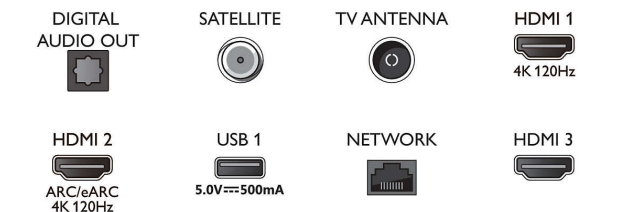

Connections

Side

Bottom

4K Ambilight TV

139 cm (55") Ambilight TV P5 Picture Engine-120 Hz, Voornaamste HDR-indelingen ondersteund, Google TV™

Specificaties

Android TV

- Besturingssysteem (OS): Google TV™
- Vooraf geïnstalleerde apps: Google Play Movies*, Google Search, YouTube, Netflix, Apple TV, Amazon Prime Video, Disney+, YouTube Music, Fitness-app, Ambilight Aurora
- Geheugen (flash): 16 GB*
- Gaming cloud: Geforce Now

Smart TV-functies

- Interactieve TV: HbbTV
- Afstandsbediening: met spraak
- Spraakassistent*: Google Assistant ingebouwd, Afstandsbediening met microfoon., Werkt met Alexa

Multimediatoepassingen

- Videoweergaveformaten: Containers: AVI, MKV, H264/MPEG-4 AVC, MPEG-1, MPEG-2, MPEG-4, VP9, HEVC (H.265), AV1
- Muziekweergaveformaten: AAC, MP3, WAV, WMA (versie 2 tot versie 9.2), WMA-PRO (v9 en v10), FLAC
- Ondersteunde ondertitelindelingen: .SMI, .SRT, .SSA, .SUB, .TXT, .ASS
- Beeldweergaveformaten: JPEG, BMP, GIF, PNG, 360 foto, HEIF