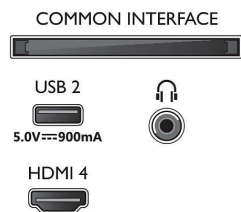

Connections

Side

Bottom

4K Ambilight TV

139 cm (55") Ambilight TV P5 Picture Engine-120 Hz, Voornaamste HDR-indelingen ondersteund, Google TV™

Specificaties

Android TV

- Besturingssysteem (OS): Google TV™
- Vooraf geïnstalleerde apps: Google Play Movies*, Google Search, YouTube, Netflix, Apple TV, Amazon Prime Video, Disney+, YouTube Music, Fitness-app, Ambilight Aurora
- Geheugen (flash): 16 GB*
- Gaming cloud: Geforce Now