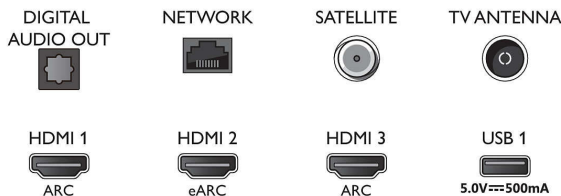

Dizajn

- Boje na televizoru: Svetlosrebrni okvir
- Dizajn postolja: Na okretanje +/- 15 stepeni, Svetlosrebrno postolje

Connections

Side

Bottom

Datum izlaska 2023-07-28

Verzija: 9.9.2

EAN: 87 18863 02851 3