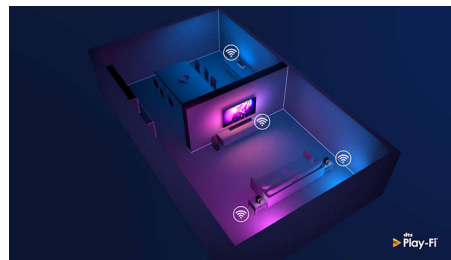

DTS Play-Fi kompatibilnost

DTS Play-Fi na Philips televizoru vam omogućava da povežete kompatibilne zvučnike u bilo kojoj prostoriji. Imate bežične zvučnike u kuhinji? Slušajte film dok pravite grickalice ili pratite sportskog komentatora dok svima ne pripremite piće.