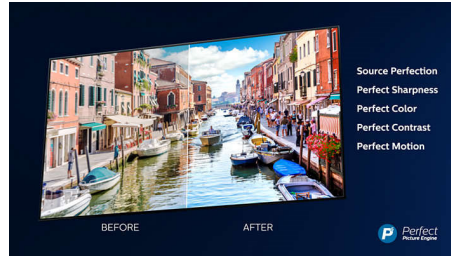

Philips P5 Procesor za obradu slike

Philips P5 procesor daje sliku koja je podjednako izvanredna kao i sadržaj koji obožavate. Detalji imaju приметно više dubine. Boje su živopisne, a nijanse kože izgledaju prirodno. Kontrast je toliko oštar da ćete osetiti svaki detalj. Pokreti su savršeno tačni.