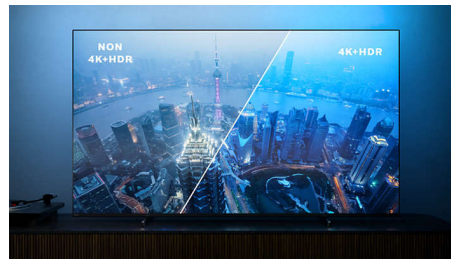

Živopisna HDR slika

Vaš Philips 4K UHD televizor je kompatibilan sa svim glavnim HDR formatima, uključujući Dolby Vision. Bez obzira na to da li je u pitanju serija koju morate da pogledate ili novi filmski hit, senke će biti dublje. Svetle površine će sijati. Boje će biti vernije.