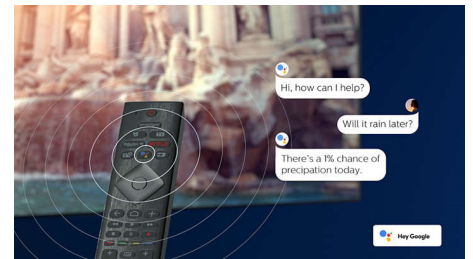

DTS Play-Fi kompatibilnost

DTS Play-Fi na Philips televizoru vam omogućava da povežete kompatibilne zvučnike u bilo kojoj prostoriji. Imate bežične zvučnike u kuhinji? Slušajte film dok pravite grickalice ili pratite sportskog komentatora dok svima ne pripremite piće.

HDMI 2.1 VRR i low latency

Vaš Philips televizor ima najnoviji HDMI 2.1 i automatski prelazi na postavku Low latency kad započnete igranje na konzoli. Podrška za VRR i Freesync donosi tečno igranje sa brzom akcijom. Ambilight režim za igranje prenosi uzbuđenje sa ekrana u sobu.

AI glasovna kontrola

Pritisnite dugme na daljinskom upravljaču da biste razgovarali sa funkcijom Google Assistant. Upravljajte televizorom ili pametnim kućnim uređajima sa podrškom za Google Assistant pomoću glasa. Ili tražite od funkcije Alexa da upravljate televizorom pomoću uređaja sa podrškom za Alexa.