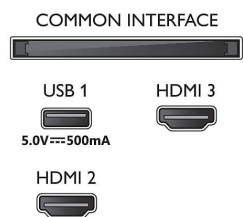

Technické údaje

Obraz/Displej

- Diagonálny rozmer obrazovky (metrický): 80 cm
- Displej: LED televízor s rozlíšením HD
- Rozlíšenie panela: 1366 x 768
- Prirodzená obnovovacia frekvencia: 60 Hz
- Dokonalejšie zobrazenie: HDR10, HLG (Hybrid Log Gamma)

Vstupné rozlíšenie displeja

- Rozlíšenie, obnovovacia frekvencia: 576p – -50Hz, 1366 x 768 – 60 Hz, 640 x 480 – -60Hz, 720p – -50Hz, 60Hz

Tuner/Prijem/Vysielanie

- Digitálna TV: DVB-T/T2/T2-HD/C/S/S2
- Prehrávanie videa: PAL, SECAM
- Sprievodca TV programom*: 8-dňový elektr. sprievodca programom
- Indikátor sily signálu
- Teletext: 1 000-stránkový Hypertext
- Podpora HEVC

Smart TV

- OS: Inteligentný TV s vylepšeným operačným systémom

Funkcie Smart TV

- Interakcia s používateľom: SimplyShare, Zrkadlenie obrazovky
- Interaktívny TV: HbbTV
- Aplikácie SmartTV*: YouTube, Obchod Philips, Netflix, Amazon Prime Video
- Hlasový asistent*: Funguje s Alexa, Funguje s asistentom Google

Multimediálne aplikácie

- Formáty prehrávania videa: Kontajnery: AVI, MKV, H264/MPEG-4 AVC, MPEG-1, MPEG-2, MPEG-4, VP9, HEVC (H.265), AV1

Connections

Side