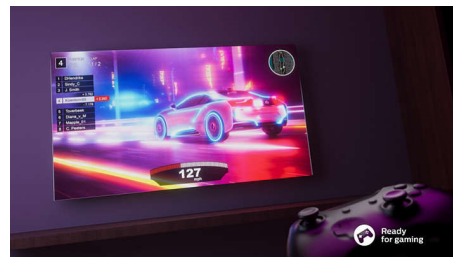

Tenký atraktívny vzhľad.

Hľadáte televízor, ktorý sa zmestí do vašej miestnosti? Prakticky bezrámová obrazovka tohto inteligentného televízora sa hodí do takmer každého interiéru. Vďaka tenkým svetlošedým nožičkám vyzerá, akoby sa vznášala.

Bohaté farby a plynulý pohyb.

Bohaté farby a plynulý pohyb pre televízor a ďalšie.

Dobry na hry

Baví vás hranie? Nastavenie s nízkym oneskorením vstupu sa aktivuje automaticky, keď zapnete konzolu, vďaka čomu budete hrať plynule, aj keď je dej intenzívnejší.