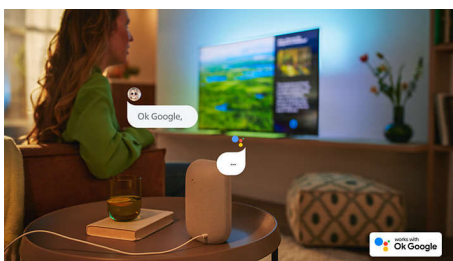

Hlasové ovládanie za pomoci umelej inteligencie

Vyberte si spomedzi hlasových asistentov!
Môžete ovládať televízor a požiadať asistenta

Google, aby našiel relácie a filmy prostredníctvom inteligentných reproduktorov Google. Alebo zadajte príkaz Alexe prostredníctvom zariadení s podporou asistenta Alexa.

Udržateľný obal.

Tento televízor nie je len investíciou do skvelého obrazu a zvuku – je to aj investícia do budúcnosti. V našich obaloch sa používa recyklovaná lepenka s certifikáciou FSC a tlačené materiály sú zhotovené z recyklovaného papiera. Televízor dokonca posielame v kompostovateľnom ochrannom obale, ktorý možno znova použiť ako tašku na potraviny.