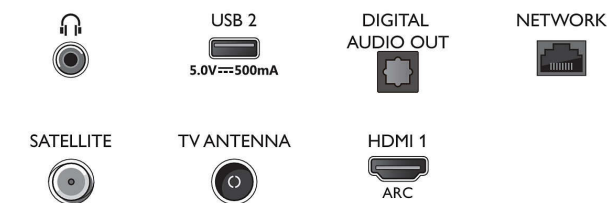

Multimediálne aplikácie

- Formáty prehrávania videa: Kontajnery: AVI, MKV, H264/MPEG-4 AVC, MPEG-1, MPEG-2, MPEG-4, VP9, HEVC (H.265), AV1

Connections

Side

Bottom

Technické údaje

- Formáty prehrávania hudby: AAC, MP3, WAV, WMA (v2 až v9.2), WMA-PRO (v9 a v10), FLAC
- Podporované formáty titulkov: .SML, .SRT, .SSA, .SUB, .TXT, .ASS
- Formáty prehrávania obrázkov: JPEG, BMP, GIF, PNG, HEIF