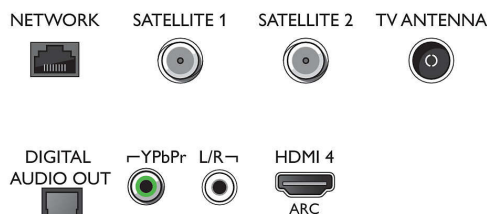

Bottom

Datum izlaska 2023-07-28

Verzija: 7.7.2

EAN: 87 18863 01920 7

© 2023 Koninklijke Philips N.V.
Sva prava zadržana.

Specifikacije su podložne promeni bez prethodnog obaveštenja. Trgovačke marke su vlasništvo kompanije Koninklijke Philips N.V. ili njihovih vlasnika.

www.philips.com