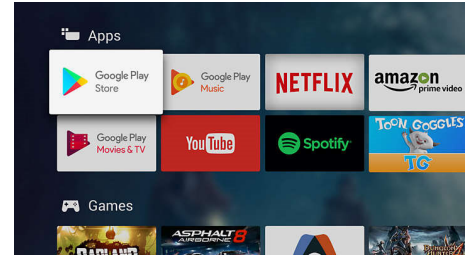

TV sadržaj

Previzidite tradicionalni TV program uz Google Play prodavnicu i Philips galeriju aplikacija. Doživite neograničen izbor filmova, TV programa, muzike, aplikacija i igara onlajn. Više sadržaja koji ćete obožavati.

AI glasovna kontrola.

Kontrolišite Philips Android TV glasom. Želite da igrate igru, gledate Netflix ili da pronađete sadržaj i aplikacije u Google Play prodavnici? Samo to kažite televizoru. Možete čak i da izdajete komande svim pametnim kućnim uređajima sa podrškom za Google Assistant, kao što je prigušivanje svetla ili podešavanje termostata za filmsko veče. Bez ustajanja sa kauča. Dani traženja daljinskog upravljača za televizor su stvar prošlosti. Sada možete da koristite glas za upravljanje Philips Smart TV-om pomoću uređaja sa podrškom za Alexa, kao što je Amazon Echo. Uključite televizor, promenite kanal, prebacite izvor slike na konzolu za igre i još toga uz Alexa.

Perfect Natural Reality

Perfect Natural Reality. Više dubine, više detalja.

Jason dijalog

Jason dijalog. Prefinjeni detalji. Gromoglasni efekti.

Detaljan zvuk

Detaljan zvuk iz ugrađenog niskotonca i visokotonaca

Elegantan dizajn.

Elegantni dizajn. Tanki metalni okvir i postolje.