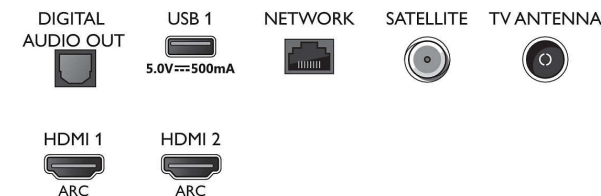

Dimenzije

- Širina uređaja: 1683,2 mm
- Visina uređaja: 974,6 mm
- Dubina uređaja: 93,7 mm
- Težina proizvoda: 33,5 kg
- Širina uređaja (sa postoljem): 1683,2 mm
- Visina uređaja (sa postoljem): 993,0 mm
- Dubina uređaja (sa postoljem): 299,4 mm
- Težina proizvoda (sa postoljem): 34,0 kg
- Širina kutije: 1899,0 mm
- Visina kutije: 1116,0 mm
- Dubina kutije: 200,0 mm
- Težina uključujući ambalažu: 42,3 kg
- Širina postolja: 800/ 1364 mm
- Visina stalka: 18,4 mm
- Dubina postolja: 299,4 mm
- Kompatibilan za montiranje na zid: 600 x 400 mm

Connections

Side

Bottom

Datum izlaska 2023-07-28

Verzija: 9.9.2

EAN: 87 18863 02344 0

© 2023 Koninklijke Philips N.V.
Sva prava zadržana.

Specifikacije su podložne promeni bez prethodnog obaveštenja. Trgovačke marke su vlasništvo kompanije Koninklijke Philips N.V. ili njihovih vlasnika.