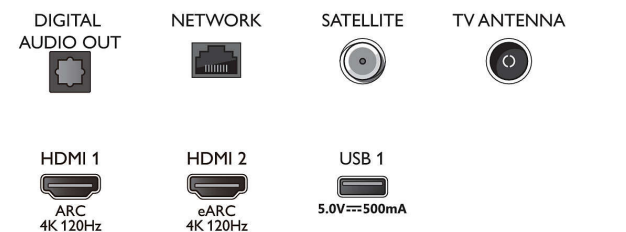

Bottom

Datum izlaska 2023-07-28

Verzija: 11.11.2

EAN: 87 18863 03097 4

© 2023 Koninklijke Philips N.V.
Sva prava zadržana.

Specifikacije su podložne promeni bez prethodnog obaveštenja. Trgovačke marke su vlasništvo kompanije Koninklijke Philips N.V. ili njihovih vlasnika.

www.philips.com

- UL je sertifikovao Philips OLED televizore za nepostojanje treperenja i neugodnog odbleska.
- Veličina memorije (fleš): 16 G, stvarni dostupan prostor na disku može da se razlikuje (u zavisnosti od npr. (unapred) instaliranih aplikacija, instaliranog operativnog sistema itd.)
- Elektronski TV vodič i stvarna vidljivost (do 8 dana) zavise od zemlje i operatera.
- Ponuda Android aplikacija razlikuje se u zavisnosti od zemlje.
- Dodatne informacije potražite u lokalnoj Google Play prodavnici.
- Televizor podržava DVB prijem za emitovanje besplatnih kanala. Specifični DVB operateri nisu podržani. Ažurna lista nalazi se u odeljku sa najčešćim pitanjima na Philips veb lokaciji za podršku. Za neke operatere su potrebni modul uslovnog pristupa i pretplata. Obratite se operateru da biste dobili više informacija.
- Aplikacija Philips TV Remote i povezane funkcije razlikuju se u zavisnosti od modela televizora, operatera i zemlje, kao i od modela i operativnog sistema pametnog uređaja. Više informacija potražite na: www.philips.com/TVRemoteapp.
- USB snimanje je dostupno samo za digitalne kanale, snimci mogu da imaju zaštitu od emitovanja (CI+). Mogu da se primenjuju ograničenja u vezi sa zemljom i kanalom.
- Ovaj televizor sadrži olovo samo na određenim delovima ili komponentama gde ne postoje tehnološke alternative u skladu sa postojećim klauzulama izuzimanja prema RoHS direktivi.
- Amazon, Alexa i svi povezani logotipi su zaštićeni žigovi kompanije Amazon.com, Inc. ili njenih povezanih društava. Amazon Alexa je dostupna na određenim jezicima i u određenim zemljama.
- Amazon Prime je dostupan na određenim jezicima i u određenim zemljama.
- Potrebna je Disney+ pretplata. Podleže uslovima na <https://www.disneyplus.com> (c) 2020. Disney i njeni povezani entiteti. Disney+ je dostupan na određenim jezicima i u određenim zemljama.
- Google Assistant je dostupan na Philips Android TV uređajima sa verzijom operativnog sistema Android O (8) ili novijom. Google Assistant je dostupan na određenim jezicima i u određenim zemljama.
- Potrebna je Netflix pretplata. Podleže uslovima na <https://www.netflix.com>
- Rakuten TV je dostupan na određenim jezicima i u određenim zemljama.