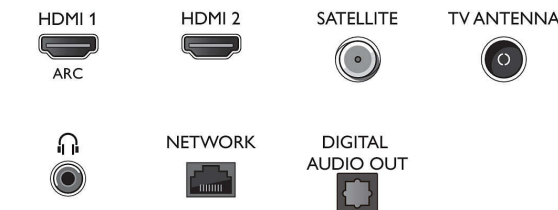

Rear

Datum izdavanja
2023-07-28

Verzija: 5.0.1

EAN: 87 18863 02905 3

© 2023 Koninklijke Philips N.V.
Sva prava pridržana.

Specifikacije su podložne promjeni bez prethodne obavijesti. Trgovačke marke su u vlasništvu tvrtke Koninklijke Philips N.V. ili njihovih odgovarajućih vlasnika.

www.philips.com

* Elektronički vodič kroz programe i stvarna vidljivost (do 8 dana) ovisi o državi i operateru.

* Televizor podržava DVB prijem za besplatne kanale. Određeni DVB davatelji sadržaja možda nisu podržani. U odjeljku s najčešćim pitanjima na Philips web-mjestu za podršku možete pronaći ažurirani popis. Neki davatelji sadržaja zahtijevaju uvjetni pristup (Conditional Access) i pretplatu. Dodatne informacije zatražite od svog davatelja sadržaja.

* Ovaj televizor sadrži olovo samo u određenim dijelovima ili komponentama za koje nisu dostupne tehnološke alternative u skladu s postojećim klauzulama izuzeća navedenima u RoHS direktivi.

* Ponuda aplikacija za Smart TV razlikuje se ovisno o modelu televizora i državi. Više detalja potražite na stranici: www.philips.com/smarttv.

* Usluga Amazon Prime dostupna je na odabranim jezicima i u određenim državama.

* Potrebna je pretplata na Disney+. Podložno uvjetima s <https://www.disneyplus.com> (c) 2020 Disney i srodnih entiteta. Disney+ dostupan je na odabranim jezicima i u određenim državama.

* Google Assistant dostupan je na Android TV uređajima tvrtke Philips koji imaju operacijski sustav Android O (8) ili novije verzije. Google Assistant dostupan je na odabranim jezicima i u određenim državama.

* Potrebna je pretplata na uslugu Netflix. Podložno uvjetima dostupnima na <https://www.netflix.com>

* Aplikacija za udaljeno snimanje tvrtke Philips i vezane funkcije razlikuju se ovisno o modelu televizora, operateru i državi, kao i o modelu i operacijskom sustavu pametnog uređaja. Više informacija potražite na web-stranici: www.philips.com/TVRemoteapp.