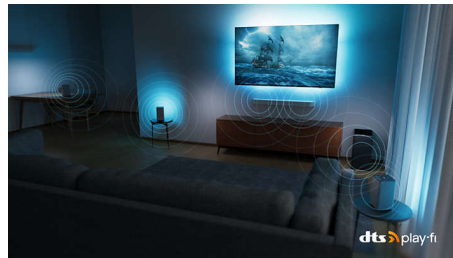

DTS Play-Fi kompatibilnost

Philips bežični kućni audio sistem koji pokreće DTS Play-Fi omogućava povezivanje sa kompatibilnim soundbar zvučnicima i bežičnim zvučnicima za nekoliko sekundi. Slušajte filmove u kuhinji. Reprodukujte muziku bilo gde. Možete čak i da kreirate sistem kućnog bioskopa sa surround zvukom u kojem će Philips televizor biti centralni zvučnik.