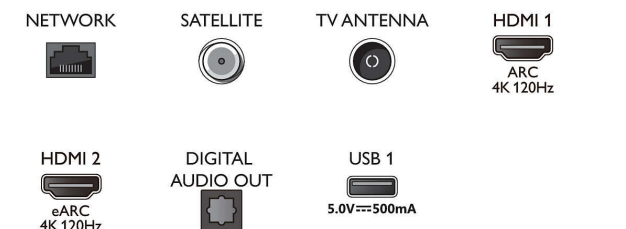

55OLED707/12

Dodaci

- Uključena dodatna oprema: 2 baterije veličine AAA, Brošura sa pravnim i bezbedosnim podacima, Kabl za napajanje, Vodič za brzi početak, Daljinski upravljač, Stalak za sto

Dizajn

- Boje na televizoru: Metalni okvir
- Dizajn postolja: Metalne tamne hromirane brušene stope

Dimenzije

- Širina uređaja: 1227,8 mm
- Visina uređaja: 705,6 mm
- Dubina uređaja: 58,0 mm
- Težina proizvoda: 18,0 kg
- Širina uređaja (sa postoljem): 1227,8 mm
- Visina uređaja (sa postoljem): 723,9 mm
- Dubina uređaja (sa postoljem): 240,0 mm
- Težina proizvoda (sa postoljem): 18,5 kg
- Širina kutije: 1400,0 mm
- Visina kutije: 860,0 mm
- Dubina kutije: 160,0 mm
- Težina uključujući ambalažu: 24,9 kg
- Širina postolja: 797,5 mm
- Visina stalka: 19,0 mm
- Dubina postolja: 240,0 mm
- Kompatibilan za montiranje na zid: 300 x 300 mm

Connections

Side

Bottom

Datum izlaska 2023-07-28

Verzija: 8.8.2

EAN: 87 18863 03445 3

© 2023 Koninklijke Philips N.V.
Sva prava zadržana.

Specifikacije su podložne promeni bez prethodnog obaveštenja. Trgovačke marke su vlasništvo kompanije Koninklijke Philips N.V. ili njihovih vlasnika.