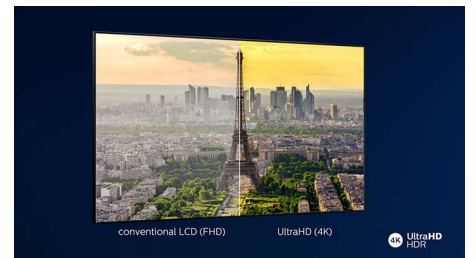

Podrška za najpopularnije HDR formate

Philips televizor je spreman da izvuče maksimum iz HDR10+ video formata. Nivoi kontrasta, boja i osvetljenosti podešavaju se od kadra do kadra. Bez obzira na to da li je u pitanju serija koju morate da pogledate ili novi filmski hit, senke će biti dublje. Svetle površine će sijati. Boje će biti vernije. Dolby Vision i Dolby Atmos. Bioskopski slika i zvuk.