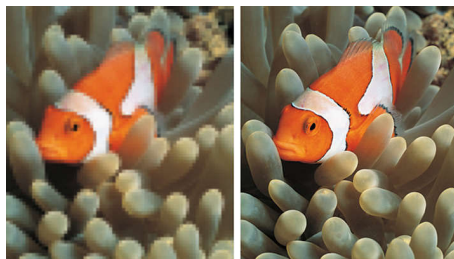

Pixel Plus 2 HD

Med Pixel Plus 2 HD får du alltid maximal skärpa, naturliga detaljer, större bilddjup, levande färger och naturliga, rörliga bilder från vanliga TV-apparater, HD-signaler och multimedia. Varje bildpunkt i den inkommande bilden förbättras för att matcha de övriga bildpunkterna och ge en mer realistisk bild. Artefakter i komprimerad multimedia identifieras och reduceras så att bilden blir kristallklar och knivskarp. Tack vare digital brusreducering blir bilden jämn och knivskarp.

Dynamisk kontrastförbättring

Du vill ha den LCD-TV som ger bäst kontrast och de mest levande bilderna även från breda synfältsvinklar. Philips dynamiska kontrastförbättring utnyttjar videobehandling och en unik tonande bakgrundsbelysningsteknik. Det ger rika svarta färger med mer detaljer. Den tonande bakgrundsbelysningen ökar kontrasten med upp till 5 gånger*, och ökar samtidig synfältsvinkeln. Den levererar en ljusstark, levande bild med hög kontrast och klara färger, (* mellan 2 och 5 gånger, beroende på skärmens typ och bildens innehåll).