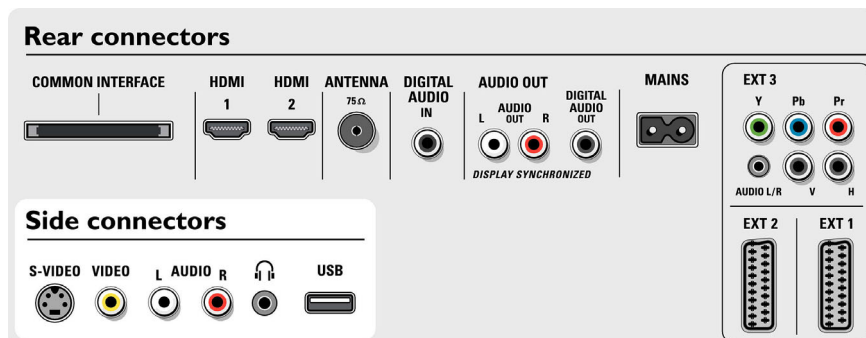

Bekvämlighet

- Barnsäkring: Barnlås+Föräldrakontroll
- Enkel installation: Automatisk namngivning av program, ACI (automatisk kanalinstallation), ATS (system för automatisk inställning), automatisk lagring, PLL digital kanalväljare, Plug & Play
- Lättanvänd: 4 favoritlistor, AVL (automatisk ljudnivåutjämning), Delta-volym per inställning, Grafiskt användargränssnitt, OSD (On-Screen Display), Programlista, Sidokontroll
- Klocka: Smart Clock-funktion
- Bildformatsjustering: 4:3, 6 Widescreen-lägen, Autoformat, Förstora film till 14:9, Förstora film till 16:9, Växla mellan underrubrik och rubrik, Superzoom, Widescreen
- Elektronisk programguide: Now + Next EPG
- Fjärrkontroll: Amp, DVD, SAT, Digitaldeko, video, Flerfunktionell
- Typ av fjärrkontroll: RC4401
- Text-TV: 1200 sidor Hypertext
- VESA-montering: Vesa-kompatibel
- Bild-i-bild: Text Dual Screen
- Text-TV: Frekventa sidor, Programinformationslinje

Ljud

- Uteffekt (RMS): 2x15 W
- Ljudsystem: Virtual Dolby Digital
- Ljudförbättring: DSP (digital signalbearbetning), Dynamisk basförbättring, Grafisk equalizer

Högtalare

- Inbyggda högtalare: 4
- Högtalartyper: Integrerade woofers med wOOx, Dome tweeter

Anslutningar

- Främre anslutningar/sidoanslutningar: Audio L+R-ingång, CVBS-ingång, Hörlur ut, S-videoingång, USB
- Ext 1-SCART: Ljud v/h, CVBS-ingång/utgång, RGB
- Ext 2 SCART: Ljud v/h, CVBS-ingång/utgång, RGB, S-videoingång, S-videoutgång
- Andra anslutningar: Analog ljudutgång vänster/höger, PC-ingång VGA, S/PDIF-ingång (koaxial), S/PDIF-utgång (koaxial), Common Interface
- Ext 3: YPbPr, Audio L+R-ingång
- Ext 4: HDMI
- Ext 5: HDMI