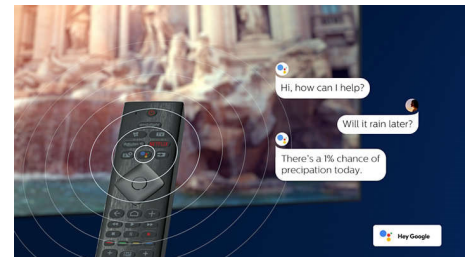

### DTS Play-Fi kompatibilnost

DTS Play-Fi na Philips televizoru vam omogućava da povežete kompatibilne zvučnike u bilo kojoj prostoriji. Imate bežične zvučnike u kuhinji? Slušajte film dok pravite grickalice ili pratite sportskog komentatora dok svima ne pripremite piće.

### AI glasovna kontrola

Pritisnite dugme na daljinskom upravljaču da biste razgovarali sa funkcijom Google Assistant. Upravljajte televizorom ili pametnim kućnim uređajima sa podrškom za Google Assistant pomoću glasa. Ili tražite od funkcije Alexa da upravljate televizorom pomoću uređaja sa podrškom za Alexa.