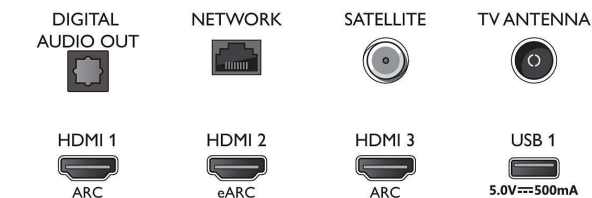

Bottom

Datum izlaska 2023-07-28

Verzija: 10.10.2

EAN: 87 18863 02865 0

© 2023 Koninklijke Philips N.V.
Sva prava zadržana.

Specifikacije su podložne promeni bez prethodnog obaveštenja. Trgovačke marke su vlasništvo kompanije Koninklijke Philips N.V. ili njihovih vlasnika.

www.philips.com

* Elektronski TV vodič i stvarna vidljivost (do 8 dana) zavise od zemlje i operatera.

* Ponuda Android aplikacija razlikuje se u zavisnosti od zemlje.

* Dodatne informacije potražite u lokalnoj Google Play prodavnici.

* Veličina memorije (fleš): 16 G, stvarni dostupan prostor na disku može da se razlikuje (u zavisnosti od npr. (unapred) instaliranih aplikacija, instaliranog operativnog sistema itd.)

* Televizor podržava DVB prijem za emitovanje besplatnih kanala.

* Specifični DVB operateri nisu podržani. Ažurna lista nalazi se u odeljku sa najčešćim pitanjima na Philips web lokaciji za podršku. Za neke operaterne su potrebni modul uslovnog pristupa i pretplata. Obratite se operateru da biste dobili više informacija.

* Aplikacija Philips TV Remote i povezane funkcije razlikuju se u zavisnosti od modela televizora, operatera i zemlje, kao i od modela i operativnog sistema pametnog uređaja. Više informacija potražite na: www.philips.com/TVRemoteapp.

* Ponuda Smart TV aplikacija razlikuje se u zavisnosti od modela i zemlje. Više informacija potražite na: www.philips.com/smarttv.

* USB snimanje je dostupno samo za digitalne kanale, snimci mogu da imaju zaštitu od emitovanja (CI+). Mogu da se primenjuju ograničenja u vezi sa zemljom i kanalom.

* Ovaj televizor sadrži olovo samo na određenim delovima ili komponentama gde ne postoje tehnološke alternative u skladu sa postojećim klauzulama izuzimanja prema RoHS direktivi.

* Amazon Prime je dostupan na određenim jezicima i u određenim zemljama.

* Google Assistant je dostupan na Philips Android TV uređajima sa verzijom operativnog sistema Android O (8) ili novijom. Google Assistant je dostupan na određenim jezicima i u određenim zemljama.

* Potrebna je Netflix pretplata. Podležje uslovima na <https://www.netflix.com>

* Amazon, Alexa i svi povezani logotipi su zaštićeni žigovi kompanije Amazon.com, Inc. ili njenih povezanih društava. Amazon Alexa je dostupna na određenim jezicima i u određenim zemljama.

* Potrebna je Disney+ pretplata. Podležje uslovima na <https://www.disneyplus.com> (c) 2020. Disney i njeni povezani entiteti.

* Disney+ je dostupan na određenim jezicima i u određenim zemljama.

* Rakuten TV je dostupan na određenim jezicima i u određenim zemljama.