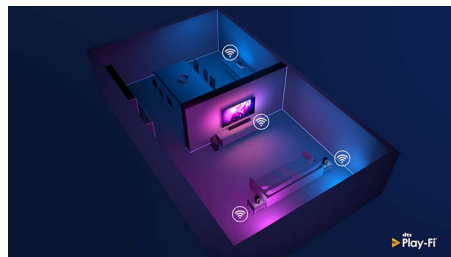

### DTS Play-Fi kompatibilnost

DTS Play-Fi na Philips televizoru vam omogućava da povežete kompatibilne zvučnike u bilo kojoj prostoriji. Imate bežične zvučnike u kuhinji? Slušajte film dok pravite grickalice ili pratite sportskog komentatora dok svima ne pripremite piće.