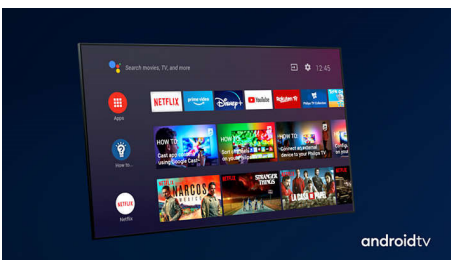

Android televizor

Vaš Philips Android televizor vam pruža sadržaje koje želite, kada to želite. Možete prilagoditi početni ekran tako da prikazuje vaše omiljene aplikacije, tako da možete jednostavno pokrenuti strimovanje filmova i emisija koje volite. Ili, možete nastaviti tamo gde ste stali.