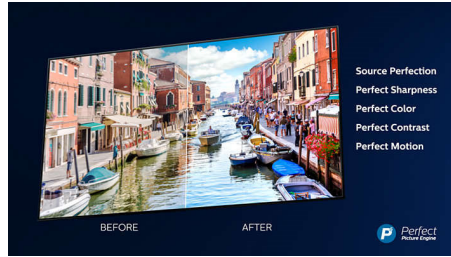

Philips P5 Procesor za obradu slike

Philips P5 procesor daje sliku koja je podjednako izvanredna kao i sadržaj koji obožavate. Detalji imaju primetno više dubine. Boje su živopisne, a nijanse kože izgledaju prirodno. Kontrast je toliko oštar da ćete osetiti svaki detalj. Pokreti su savršeno tačni.