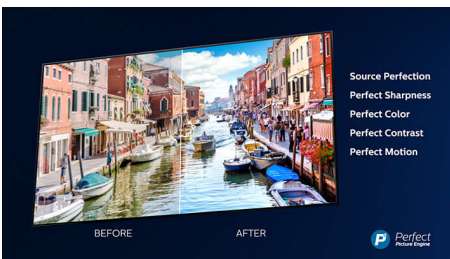

P5 Procesor za obradu slike

Philips P5 Perfect Picture Engine daje sliku koja je podjednako izvanredna kao i sadržaj koji obožavate. Detalji imaju приметно više dubine. Boje su živopisne, a nijanse kože izgledaju

prirodno. Kontrast je toliko oštar da ćete osetiti svaki detalj. A pokreti su savršeno glatki i bez obzira na to koliko je dinamična igra nikada nećete skrenuti pogled sa akcije.