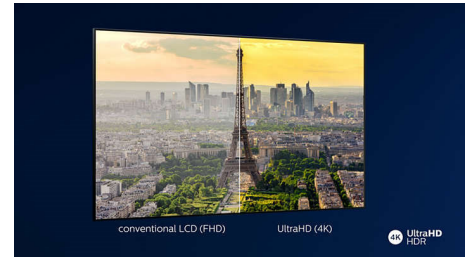

HDR10+

Uz Philips HDR10+ televizor, kvalitet slike je još živopisniji i imerzivniji. Dinamički metapodaci omogućavaju televizoru da podešava nivoe osvetljenosti od frejma do frejma. Od svetlog neba do hramova pod svetlošću sveća, boje izgledaju realistično. Originalni detalji su očuvani. Kontrast je besprekoran.