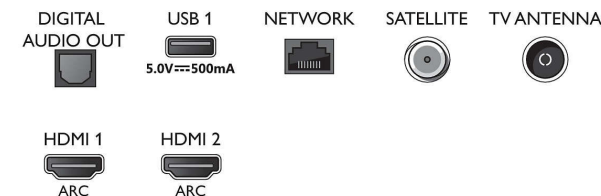

Dodaci

- Uključena dodatna oprema: Daljinski upravljač, 2 baterije veličine AAA, Kabl za napajanje, Vodič za brzi početak, Brošura sa pravnim i bezbednosnim podacima, Stalak za sto

Dizajn

- Boje na televizoru: Tamnosivi plastični okvir
- Dizajn postolja: Srednje srebrno postolje sa žlebom

Dimenzije

- Širina uređaja: 1236,6 mm
- Visina uređaja: 723,6 mm
- Dubina uređaja: 79,9 mm
- Težina proizvoda: 16,1 kg
- Širina uređaja (sa postoljem): 1236,6 mm
- Visina uređaja (sa postoljem): 741,9 mm
- Dubina uređaja (sa postoljem): 261,0 mm
- Težina proizvoda (sa postoljem): 16,4 kg
- Širina kutije: 1360,0 mm
- Visina kutije: 860,0 mm
- Dubina kutije: 160,0 mm
- Težina uključujući ambalažu: 20,5 kg
- Širina postolja: 700/1036 mm
- Visina staka: 18,3 mm
- Dubina postolja: 261,0 mm
- Kompatibilan za montiranje na zid: 300 x 200 mm

Connections

Side

Bottom

Datum izlaska 2023-07-28

Verzija: 12.12.2

EAN: 87 18863 02333 4

© 2023 Koninklijke Philips N.V.
Sva prava zadržana.

Specifikacije su podložne promeni bez prethodnog obaveštenja. Trgovačke marke su vlasništvo kompanije Koninklijke Philips N.V. ili njihovih vlasnika.