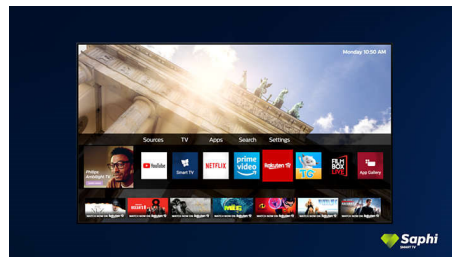

Saphi Smart TV

SAPHI je brzi, intuitivni operativni sistem koji korišćenje Philips Smart TV-a pretvara u pravo

55PUS7805/12

zadovoljstvo. Uživate u pristupu pomoću jednog dugmeta preglednom meniju sa ikonama. Lako pronalazite popularne Philips Smart TV aplikacije, uključujući YouTube, Netflix i druge.

Dizajn

Metalik siva maska. Tanke stope.

Jan zvuk

Jan zvuk iz zvučnika punog opsega.

Saphi Smart TV

SAPHI je brzi, intuitivni operativni sistem koji korišćenje Philips Smart TV-a pretvara u pravo zadovoljstvo. Uživate u odličnom kvalitetu slike i pristupu pomoću preglednog menija sa ikonama. Lako upravljajte televizorom i lako pronalazite popularne Philips Smart TV aplikacije, uključujući YouTube, Netflix i Amazon Prime Video.