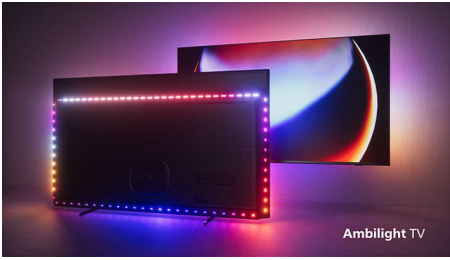

PHILIPS

4K UHD Android TV

P5 AI Perfect Picture Engine procesor Dolby Atmos zvuk, 4-strani Ambilight TV, 164 cm (65") Android TV

65OLED807/12

Važne karakt.

4-strani Ambilight

Uz Ambilight, neverovatno iskustvo gledanja Philips OLED televizora postaje još bolje! LED svetla sa sve četiri strane televizora svetle i menjaju boje u savršenoj harmoniji sa akcijom na ekranu ili muzikom. Doživljaj je toliko topao i sveobuhvatajući da ćete se zapitati kako ste uživali u televiziji bez toga.