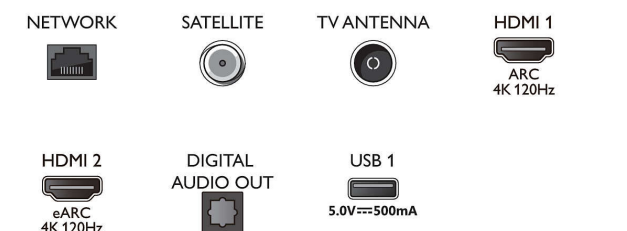

Dimenzije

- Širina uređaja: 1444,3 mm
- Visina uređaja: 824,2 mm
- Dubina uređaja: 68,0 mm
- Težina proizvoda: 23,5 kg
- Širina uređaja (sa postoljem): 1444,3 mm
- Visina uređaja (sa postoljem): 895,0 mm
- Dubina uređaja (sa postoljem): 286,5 mm
- Težina proizvoda (sa postoljem): 26,8 kg
- Širina kutije: 1660 mm
- Visina kutije: 995,0 mm
- Dubina kutije: 170,0 mm
- Težina uključujući ambalažu: 33,6 kg
- Širina postolja: 801,5 mm
- Visina stalka: 70,0 mm
- Dubina postolja: 286,5 mm
- Kompatibilan za montiranje na zid: 300 x 300 mm

Connections

Side

Bottom

Datum izlaska 2023-07-28

Verzija: 9.9.2

EAN: 87 18863 03458 3

© 2023 Koninklijke Philips N.V.
Sva prava zadržana.

Specifikacije su podložne promeni bez prethodnog obaveštenja. Trgovačke marke su vlasništvo kompanije Koninklijke Philips N.V. ili njihovih vlasnika.