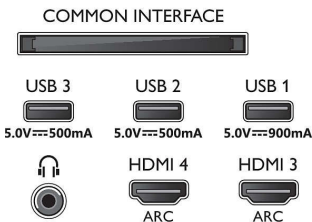

Rezoluție introducere text pe afișaj

- Rezoluție-Rată de reimprospătare: 576p-50 Hz, 640 x 480-60 Hz, 720p-50 Hz, 60 Hz, 1920 x 1080p-24 Hz, 25 Hz, 30 Hz, 50 Hz, 60 Hz, 100 Hz, 120 Hz, 2560 x 1440-60 Hz, 120 Hz, 3840 x 2160p-24 Hz, 25 Hz, 30 Hz, 50 Hz, 60 Hz, 100 Hz, 120 Hz.

Tuner/Recepție/Transmisie

- TV digital: DVB-T/T2/T2-HD/C/S/2
- Ghid de programe TV*: Ghid electronic de programe (8 zile)
- Indicator putere semnal
- Teletext: Hipertext - 1000 pagini
- Acceptă HEVC

Android TV

- OS: Android TV™ 11 (R)
- Aplicații preinstalate: Filme Google Play*, Căutare Google, YouTube, BBC iPlayer, Netflix, Amazon Prime Video, Disney+, Aplicație pentru fitness, Spotify, Apple TV, YouTube Music
- Dimensiune memorie (Flash): 16 GB*
- Gaming cloud: Geforce Now, Stadia

Caracteristici Smart TV

- TV interactiv: HbbTV
- Program: Pauză TV, Înregistrare USB*
- Telecomandă: cu voce, cu taste iluminate
- Asistent vocal**: Asistent Google integrat, Telecomandă cu microfon, Funcționează cu Alexa

Aplicații multimedia

- Formate de redare video: Containere: AVI, MKV, H264/MPEG-4 AVC, MPEG-1, MPEG-2, MPEG-4, VP9, HEVC (H.265), AV1
- Formate redare muzică: AAC, MP3, WAV, WMA (v2 până la v9.2), WMA-PRO (v9 și v10), FLAC
- Suport formate subtitrări: .SRT, .SUB, .TXT, .SMI, .ASS, .SSA
- Formate redare imagini: JPEG, BMP, GIF, PNG, Fotografie 360, HEIF

Connections

Side