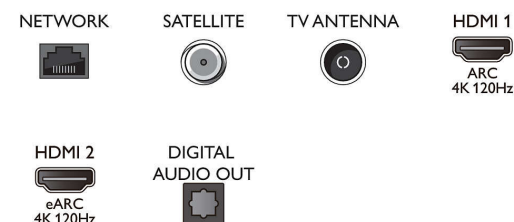

Bottom

Data apariției 2023-07-28

Versiune: 11.11.2

EAN: 87 18863 03463 7

Procesare

- Putere de procesare: Quad Core

Sunet

- Audio: 2.1 canale, Putere de ieșire: 70 W (RMS)
- Configurația difuzoarelor: 4 difuzoare pentru frecvențe medii-înalte de 10 W, subwoofer de 30 W
- Codec: Dolby Atmos, DTS-HD(M6), Dolby Digital MS12 V2.5, AC-4
- Îmbunătățirea sunetului: Sunet AI, Dialog clar, Dolby Atmos, Dolby Bass Enhancement, Dolby Volume Leveler, Mod Noapte, EQ AI, DTS Play-Fi, Mimi Sound Personalization, Calibrare pentru cameră

Conectivitate

- Număr de conexiuni HDMI: 4
- Caracteristici HDMI: 4K, Audio Return Channel
- EasyLink (HDMI-CEC): Pass-through telecomandă, Control sistem audio, Sistem în standby, Redare la o singură atingere
- Număr de USB-uri: 3
- Conexiuni wireless: Wi-Fi 802.11ac, 2x2, dual-band, Bluetooth 5.0
- Alte conexiuni: Interfață comună Plus (CI+), Ieșire audio digitală (optică), Ethernet-LAN RJ-45, Ieșire căști, Conector prin satelit, Conector pentru servicii
- HDCP 2.3: Da pentru toate dispozitivele HDMI
- HDMI ARC: Da, pentru toate porturile
- Funcții HDMI 2.1: Rată de transfer al datelor de max. 48 Gbps, eARC pe HDMI 2, eARC/ VRR/ ALLM acceptat

Funcții video acceptate prin HDMI

- HDMI 1/2: HDMI 2.1 pe toată lățimea de bandă 48 Gbps, până la 4K 120 Hz
- Jocuri: VRR HDMI, ALLM, HGIG, Compatibil cu Nvidia G-Sync, AMD FreeSync Premium, Dolby Vision Game
- HDMI 3/4: HDMI 2.0
- HDR: Dolby Vision, HDR10, HDR10+, HDR10+ adaptiv, HLG, UHDA

Certificat de eficiență energetică UE

- Numere de înregistrare EPREL: 1240565
- Clasa de eficiență energetică pentru SDR: G
- Consum de energie în modul activ pentru SDR: 146 Kwh/1000 h
- Clasa de eficiență energetică pentru HDR: F
- Consum de energie în modul activ pentru HDR: 126 Kwh/1000 h
- Consum de energie în modul oprit: n.a.
- Modul standby în rețea: < 2,0 W
- Tehnologie panou utilizată: OLED

Alimentare

- Sursă de alimentare rețea: 220-240 V c.a., 50/60 Hz
- Consum în standby: <0,3 W
- Funcții economisire energie: Cronometru oprire automată, Senzor de lumină, Dezactivare imagine (pentru radio), Mod Eco

77OLED807/12

Accesorii

- Accesorii incluse: 2 baterii AAA, Broșură cu date juridice și pentru siguranță, Cablu de alimentare, Ghid de inițiere rapidă, Telecomandă, Suport pentru masă

Design

- Culori televizor: Ramă metalică
- Designul suportului: Picioare rotunde metalice cromate, închise la culoare
- Telecomandă: cu piele Muirhead

Dimensiuni

- Lățime aparat: 1722,7 mm
- Înălțime aparat: 987,1 mm
- Adâncime aparat: 78,6 mm
- Greutate produs: 35,8 kg
- Lățime aparat (cu suport): 1722,7 mm
- Înălțime aparat (cu suport): 1011,0 mm
- Adâncime aparat (cu suport): 310,0 mm
- Greutate produs (+ suport): 36,5 kg
- Lățime cutie: 1950,0 mm
- Înălțime cutie: 1170,0 mm
- Adâncime cutie: 200,0 mm
- Greutate cu ambalaj inclus: 50,0 kg
- Lățime suport: 798,0 mm
- Înălțime suport: 70,0 mm
- Adâncime suport: 310,0 mm
- Compatibil cu suport de perete: 400 x 300 mm