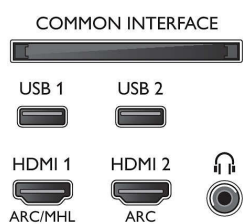

Podržana rezolucija

- Ulazi za računar na svim HDMI portovima: do 4K UHD 3840x2160 na 60 Hz
- Video ulazi na svim HDMI portovima: do 4K UHD 3840 x 2160 pri 60 Hz
- Računarski ulazi na HDMI1/2: Podrška za HDR,

65OLED903/12

HDR10/HLG

- Video ulazi na HDMI1/2: Podrška za HDR, HDR10/HLG

Podršivač / Prijem / Prenos

- Dva tjunera
- Digitalni televizor: DVB-T/T2/T2-HD/C/S/S2
- video plejbek: NTSC, PAL, SECAM
- MPEG podrška: MPEG2, MPEG4
- Vodič za TV program*: Elektronski TV vodič za 8 dana
- Oznaka jačine signala

Connections

Side

Bottom

OLED+ 4K TV sa zvukom Bowers & Wilkins

164 cm (65") Ambilight televizor 4500 Picture Performance Index, HDR perfect WCG 99%, P5 Procesor za obradu slike

Specifikacije

- Teletext: 1000 stranica hiperteksta
- HEVC podrška