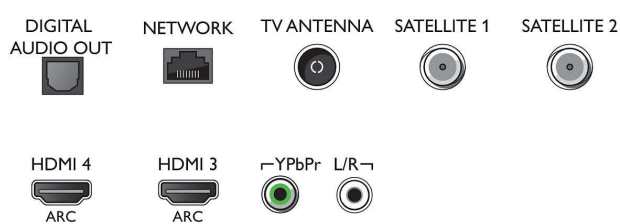

65OLED903/12

HDR10/HLG

- Video ulazi na HDMI1/2: Podrška za HDR, HDR10/HLG

Podršivač / Prijem / Prenos

- Dva tjunera
- Digitalni televizor: DVB-T/T2/T2-HD/C/S/S2
- video plejbek: NTSC, PAL, SECAM
- MPEG podrška: MPEG2, MPEG4
- Vodič za TV program*: Elektronski TV vodič za 8 dana
- Oznaka jačine signala

Connections

Side

Bottom

OLED+ 4K TV sa zvukom Bowers & Wilkins

164 cm (65") Ambilight televizor 4500 Picture Performance Index, HDR perfect WCG 99%, P5 Procesor za obradu slike

Specifikacije

- Teletext: 1000 stranica hiperteksta
- HEVC podrška