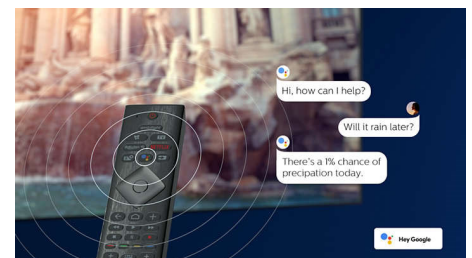

Široki ekran i zvučna slika

Široka zvučna slika za vaše uši. Zvuk koji su doterali audiofil.

Uzbudljive performanse

Uzbudljive performanse. Jasan glas. Pun bas.

TV sadržaj

Prevaziđite tradicionalni TV program uz Google Play prodavnicu i Philips galeriju aplikacija. Doživite neograničen izbor filmova, TV programa, muzike, aplikacija i igara onlajn. Više sadržaja koji ćete obožavati.

Ugrađen Google Assistant

Upravljajte Philips Android televizorom pomoću glasa. Želite da igrate igru, gledate Netflix ili da pronađete sadržaj i aplikacije u Google Play prodavnici? Samo to kažite televizoru. Možete čak i da izdajete komande svim pametnim kućnim uređajima sa podrškom za Google Assistant, kao što je prigušivanje svetla ili podešavanje termostata za filmsko veče. Bez ustajanja sa kauča.