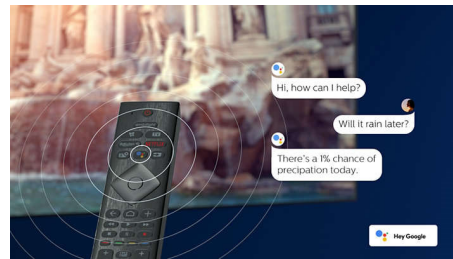

Сумісність із DTS Play-Fi

DTS Play-Fi на телевізорі Philips дозволяє підключитися до сумісних гучномовців у будь-якій кімнаті. Маєте бездротові

58PUS8546/12

гучномовці в кухні? Слухайте й переглядайте фільм, поки готуєте їсти, або слідкуйте за спортивним коментатором, поки готуєте напої для сім'ї.

Голосове керування із штучним інтелектом

Натисніть кнопку на пульті, щоб порозмовляти з Google Помічником. Керуйте розумними домашніми пристроями, які сумісні з телевізором або Google Помічником, за допомогою голосу. Або попросіть Alexa керувати пристроями, які сумісні з телевізором та Alexa.