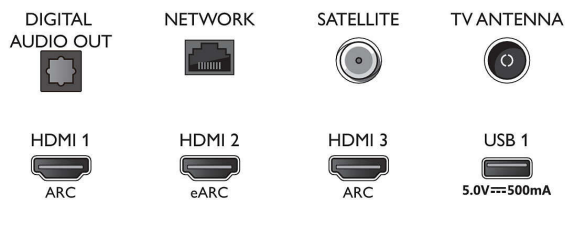

Конструкція

- Кольори телевізора: Рамка кольору сірий антрацит
- Конструкція підставки: Поворот +/- 15 градусів, Підставка кольору сірий антрацит

Connections

Side

Bottom

Дата випуску 2023-07-28

Версія: 9.9.2