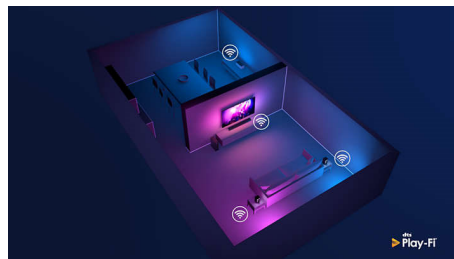

Сумісність із DTS Play-Fi

DTS Play-Fi на телевізорі Philips дозволяє підключитися до сумісних гучномовців у будь-якій кімнаті. Маєте бездротові

58PUS8546/12

гучномовці в кухні? Слухайте й переглядайте фільм, поки готуєте їсти, або слідкуйте за спортивним коментатором, поки готуєте напої для сім'ї.