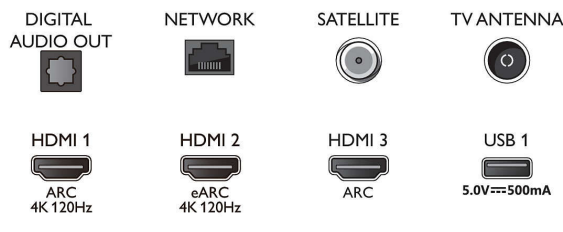

55PUS8807/12

Dodaci

- Uključena dodatna oprema: Daljninski upravljač, Vodič za brzi početak, Brošura sa pravnim i bezbednosnim podacima, Kabl za napajanje, Stalak za sto, 2 baterije veličine AAA

Dizajn

- Boje na televizoru: Svetlosrebrni okvir
- Dizajn postolja: Svetlosrebrno centralno postolje

Dimenzije

- Širina uređaja: 1231,2 mm
- Visina uređaja: 718,3 mm
- Dubina uređaja: 79,7 mm
- Težina proizvoda: 15,5 kg
- Širina uređaja (sa postoljem): 1231,2 mm
- Visina uređaja (sa postoljem): 787,8 mm
- Dubina uređaja (sa postoljem): 262,6 mm
- Težina proizvoda (sa postoljem): 17,9 kg
- Širina kutije: 1360,0 mm
- Visina kutije: 840,0 mm
- Dubina kutije: 160,0 mm
- Težina uključujući ambalažu: 21,6 kg
- Širina postolja: 329,7 mm
- Visina postolja: 70,0 mm
- Dubina postolja: 262,6 mm
- Kompatibilan za montiranje na zid: 200 x 300 mm

Connections

Side

Bottom

Datum izlaska 2023-07-28

Verzija: 7.7.5

EAN: 87 18863 03415 6

© 2023 Koninklijke Philips N.V.
Sva prava zadržana.

Specifikacije su podložne promeni bez prethodnog obaveštenja. Trgovačke marke su vlasništvo kompanije Koninklijke Philips N.V. ili njihovih vlasnika.