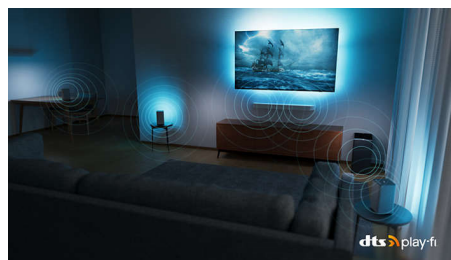

DTS Play-Fi kompatibilnost

Philips bežični kućni audio sistem koji pokreće DTS Play-Fi omogućava povezivanje sa kompatibilnim soundbar zvučnicima i bežičnim

55PUS8807/12

zvučnicima za nekoliko sekundi. Slušajte filmove u kuhinji. Reprodukujte muziku bilo gde. Možete čak i da kreirate sistem kućnog bioskopa sa surround zvukom u kojem će Philips televizor biti centralni zvučnik.