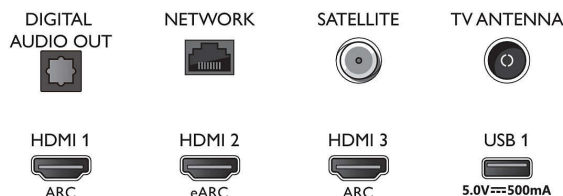

### Dimenzije

- Širina uređaja: 1670,5 mm
- Visina uređaja: 960,1 mm
- Dubina uređaja: 84,1 mm
- Težina proizvoda: 31,6 kg
- Širina uređaja (sa postoljem): 1670,5 mm
- Visina uređaja (sa postoljem): 1030,6 mm
- Dubina uređaja (sa postoljem): 360,6 mm
- Težina proizvoda (sa postoljem): 32,8 kg
- Širina kutije: 1879,0 mm
- Visina kutije: 1106,0 mm
- Dubina kutije: 190,0 mm
- Težina uključujući ambalažu: 42,0 kg
- Širina postolja: 807,6 / 1448,1 mm
- Visina stalka: 70,0 mm
- Dubina postolja: 360,6 mm
- Kompatibilan za montiranje na zid: 300 x 300 mm

## Connections

Side

Bottom

Datum izlaska 2023-07-28

Verzija: 9.9.2

EAN: 87 18863 02872 8

© 2023 Koninklijke Philips N.V.  
Sva prava zadržana.

Specifikacije su podložne promeni bez prethodnog obaveštenja. Trgovačke marke su vlasništvo kompanije Koninklijke Philips N.V. ili njihovih vlasnika.