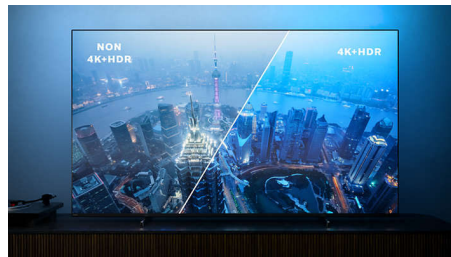

Živopisna HDR slika

Vaš Philips 4K UHD televizor je kompatibilan sa svim glavnim HDR formatima, uključujući Dolby Vision. Bez obzira na to da li je u pitanju serija koju morate da pogledate ili novi filmski hit, senke će biti dublje. Svetle površine će sijati. Boje će biti vernije.