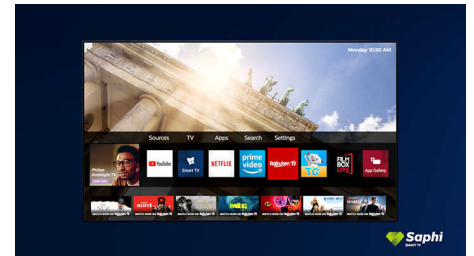

SAPHI TV-collectie

TV-collectie van Philips. Netflix, Prime Video en nog veel meer.

Design en een robuuste voet

Slank glanzend zwart randje. Robuuste voet.