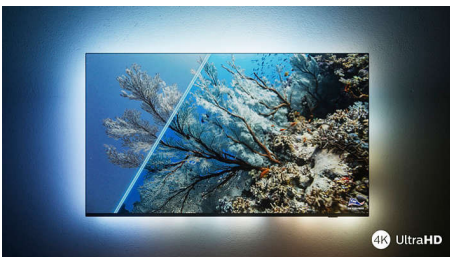

Ultrascherp beeld

Geniet van helder, superscherp beeld met levendige kleuren, waar u ook naar kijkt. Bovendien is deze 4K UHD Ambilight-TV compatibel met alle belangrijke HDR-indelingen, zodat u meer details ziet wanneer u HDR-content streamt, zelfs in donkere en lichte gebieden.