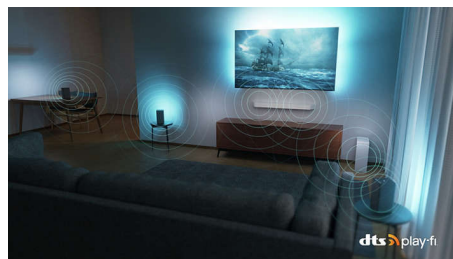

DTS Play-Fi

Met alleen de TV geniet u direct van geweldig, helder geluid. Als u nog meer wilt, kunt u met het Philips Wireless Home System met DTS Play-Fi binnen enkele seconden verbinding maken met compatibele soundbars en

65PUS8848/12

draadloze luidsprekers in uw huis. U kunt zelfs een home cinema surround-soundsysteem maken met uw TV als centrale luidspreker.