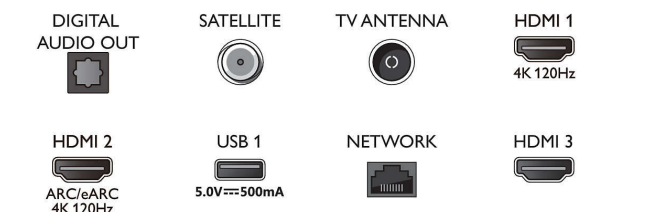

Android TV

- Besturingssysteem: Google TV™

Connections

Side

Bottom

4K Ambilight TV

164 cm (65") Ambilight TV P5 Picture Engine-120 Hz, Voornaamste HDR-indelingen ondersteund, Google TV™

Specificaties