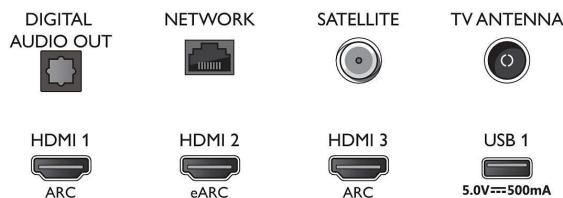

### Dimenzije

- Širina uređaja: 1289,9 mm
- Visina uređaja: 749,7 mm
- Dubina uređaja: 80,9 mm
- Težina proizvoda: 17,4 kg
- Širina uređaja (sa postoljem): 1289,9 mm
- Visina uređaja (sa postoljem): 819,7 mm
- Dubina uređaja (sa postoljem): 269,8 mm
- Težina proizvoda (sa postoljem): 17,7 kg
- Širina kutije: 1425,0 mm
- Visina kutije: 867,0 mm
- Dubina kutije: 160,0 mm
- Težina uključujući ambalažu: 22,4 kg
- Širina postolja: 805,2/1085,2 mm
- Visina stalka: 70,0 mm
- Dubina postolja: 269,8 mm
- Rastojanje između 2 postolja: 805,2/1085,2 mm
- Visina postolja do donje strane televizora: 70,0 mm
- Kompatibilan za montiranje na zid: 200 x 300 mm

## Connections

Side

Bottom

Datum izlaska 2023-07-28

Verzija: 8.8.2

EAN: 87 18863 03404 0

© 2023 Koninklijke Philips N.V.  
Sva prava zadržana.

Specifikacije su podložne promeni bez prethodnog obaveštenja. Trgovačke marke su vlasništvo kompanije Koninklijke Philips N.V. ili njihovih vlasnika.