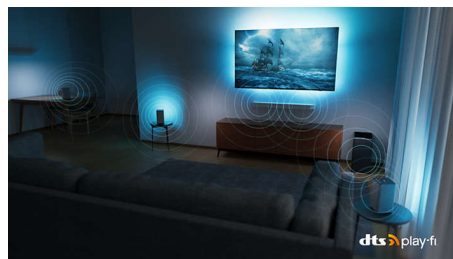

DTS Play-Fi kompatibilnost

Philips bežični kućni audio sistem koji pokreće DTS Play-Fi omogućava povezivanje sa kompatibilnim soundbar zvučnicima i bežičnim zvučnicima za nekoliko sekundi. Slušajte

58PUS8507/12

filmove u kuhinji. Reprodukujte muziku bilo gde. Možete čak i da kreirate sistem kućnog bioskopa sa surround zvukom u kojem će Philips televizor biti centralni zvučnik.