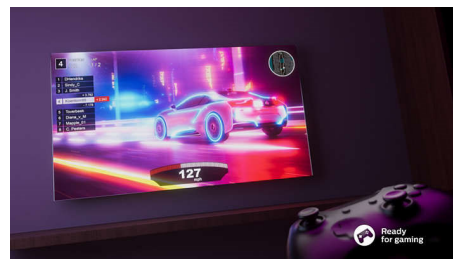

Тонкий и стильный дизайн.

Ищете телевизор для своей комнаты? Безрамочный корпус этого Smart TV идеально впишется в любой интерьер, а тонкие светло-серые ножки создадут ощущение, что экран парит в воздухе.

Насыщенные цвета и плавное движение.

Насыщенные цвета, плавное движение и целый ряд других функций телевизора.

Подходит для игр

Любите игры? Низкая задержка активируется автоматически при включении консоли, обеспечивая плавный игровой процесс даже в самых динамичных играх.