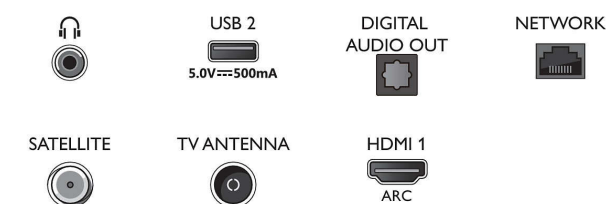

Мультимедийные приложения

- Форматы воспроизведения видео: Контейнеры: AVI, MKV, H264/MPEG-4 AVC, MPEG-1, MPEG-2, MPEG-4, VP9, HEVC (H.265), AV1

Connections

Side

Bottom

Характеристики

- Форматы воспроизведения музыки: AAC, MP3, WAV, WMA версии 2 до версии 9.2, WMA-PRO (версия 9 и 10), FLAC
- Поддерживаемый формат субтитров: .SMI, .SRT, .SSA, .SUB, .TXT, .ASS
- Форматы воспроизведения изображений: JPEG, BMP, GIF, PNG, HEIF