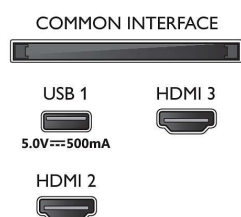

Характеристики

Изображение/дисплей

- Размер экрана по диагонали (метрич.): 80 см
- Дисплей: Светодиодный HD-телевизор
- Разрешение панели: 1366 x 768
- Базовая частота обновления: 60 Гц
- Улучшение изображения: HDR10, HLG (Hybrid Log Gamma)

Разрешение экрана

- Разрешение при разных частотах обновления: 576р, 50 Гц, 1366x768, 60 Гц, 640x480, 60 Гц, 720р, 50 Гц, 60 Гц

Тюнер/прием/передача

- Цифровое ТВ: DVB-T/T2/T2-HD/C/S/S2
- Воспроизведение видео: PAL, SECAM
- Телегид*: Электронный гид телепередач на 8 дней
- Индикатор уровня сигнала
- Телетекст: 1000-страничный гипертекст
- Поддержка HEVC

Smart TV

- ОС: Smart TV с улучшенной ОС

Функции Smart TV

- Взаимодействие с пользователем: SimplyShare, Дублирование экрана
- Интерактивное телевидение: HbbTV
- Приложения SmartTV*: Youtube, Магазин Philips, Netflix, Amazon Prime Video
- Голосовой ассистент*: Совместимо с Alexa, Совместимо с Google Ассистентом

Мультимедийные приложения

- Форматы воспроизведения видео: Контейнеры: AVI, MKV, H264/MPEG-4 AVC, MPEG-1, MPEG-2, MPEG-4, VP9, HEVC (H.265), AV1

Connections

Side