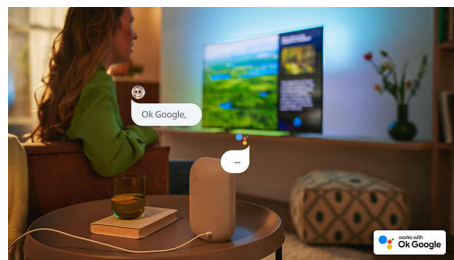

Интеллектуальное управление голосом

Выбирайте из списка голосовых ассистентов! Управляйте телевизором и просите Google Ассистента находить нужные передачи и фильмы, отправляя команды через умные колонки Google. Или попросите Alexa, если пользуетесь совместимым с Alexa устройством.

Экологичная упаковка.

Этот телевизор станет для вас не только вложением в яркие впечатления от просмотра, но и инвестицией в будущее. Наша упаковка состоит в том числе из переработанного картона с сертификацией FSC, а печатные материалы содержат переработанную бумагу. Мы также отгружаем эти телевизоры в биоразлагаемой защитной пленке, которую можно использовать в качестве пакета для покупок.