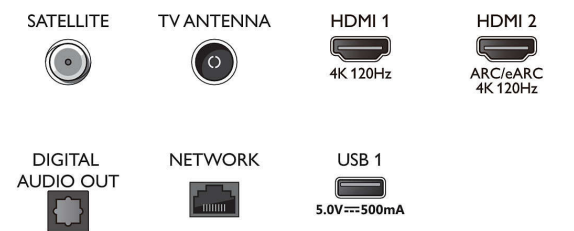

Tuner/ontvangst/transmissie

- Digitale TV: DVB-T/T2/T2-HD/C/S/S2
- TV-programmagids*: Elektronische programmagids voor 8 dagen

Connections

Side

Bottom

Specificaties

- Signaalsterkte-indicator
- Teletekst: 1000 pagina's Hypertext
- HEVC-ondersteuning

Smart TV-functies

- Interactieve TV: HbbTV
- Afstandsbediening: met spraak
- Spraakassistent*: Google Assistant ingebouwd, Afstandsbediening met microfoon., Werkt met Alexa

Multimedia-toepassingen

- Videoweergaveformaten: Containers: AVI, MKV, H264/MPEG-4 AVC, MPEG-1, MPEG-2, MPEG-4, VP9, HEVC (H.265), AV1
- Muziekweergaveformaten: AAC, MP3, WAV, WMA (versie 2 tot versie 9.2), WMA-PRO (v9 en v10), FLAC
- Ondersteunde ondertitelindelingen: .SMI, .SRT, .SSA, .SUB, .TXT, .ASS
- Beeldweergaveformaten: JPEG, BMP, GIF, PNG, 360 foto, HEIF