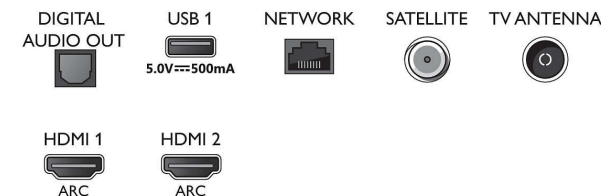

Dimenzije

- Širina uređaja: 1236,6 mm
- Visina uređaja: 723,6 mm
- Dubina uređaja: 79,9 mm
- Težina proizvoda: 16,1 kg
- Širina uređaja (sa postoljem): 1236,6 mm
- Visina uređaja (sa postoljem): 741,9 mm
- Dubina uređaja (sa postoljem): 261,0 mm
- Težina proizvoda (sa postoljem): 16,4 kg
- Širina kutije: 1360,0 mm
- Visina kutije: 860,0 mm
- Dubina kutije: 160,0 mm
- Težina uključujući ambalažu: 20,5 kg
- Širina postolja: 700/ 1036 mm
- Visina staka: 18,3 mm
- Dubina postolja: 261,0 mm
- Kompatibilan za montiranje na zid: 300 x 200 mm

Connections

Side

Bottom

Datum izlaska 2023-07-28

Verzija: 10.10.2

EAN: 87 18863 02340 2

© 2023 Koninklijke Philips N.V.
Sva prava zadržana.

Specifikacije su podložne promeni bez prethodnog obaveštenja. Trgovačke marke su vlasništvo kompanije Koninklijke Philips N.V. ili njihovih vlasnika.