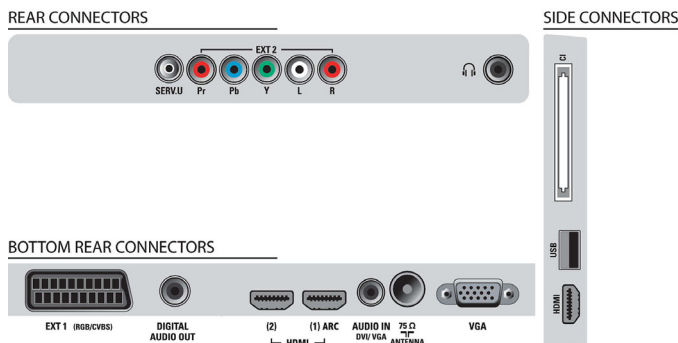

- knapptryckning, EasyLink, Pixel Plus-länk (Philips), Vidarekoppling för fjärrkontroll, Ljudkontroll för systemet, System-standby
- Främre anslutningar/sidoanslutningar: HDMI v1.3, USB, Allmänt kortgränssnitt (CI-CI+)
- Ext 1-SCART: Ljud v/h, CVBS-ingång, RGB
- HDMI 1: HDMI v1.4 (återgångskanal för ljud)
- HDMI 2: HDMI v1.3
- Andra anslutningar: Hörlur ut, Ingång för datorljud, PC-ingång VGA, S/PDIF-utgång (koaxial), Common Interface
- Ext 3: YPbPr, Audio L+R-ingång
- Översikt: 3x HDMI, 1x USB, 1x SCART
- HDMI-sidoingång: HDMI v1.3

Effekt

- Nästström: 220–240 V, 50-60 Hz
- Omgivningstemperatur: 5 °C till 35 °C
- Miljömärkt: Miljöcertifierade
- Strömförbrukning i standby-läge: 0,15 W
- Strömförbrukning (medel): 74,9 W
- Årlig strömförbrukning: 109,354 kWh
- Förekomst av bly: Ja*
- Kvicksilverhalt: 53,2 mg

Tillbehör

- Tillbehör som medföljer: Bordsställning, Nätkabel, Snabbstartguide, Registreringskort, Garanticertifikat, Fjärrkontroll, 2 x AAA-batterier, Säkerhetsföreskrifter/juridik, Programvarudeklaration

Mått

- Bredd: 796 mm
- Höjd: 513 mm
- Djup: 90 mm
- Produktvikt: 8,35 kg
- Bredd (med stativ): 796 mm
- Höjd (med stativ): 559 mm
- Djup (med stativ): 221 mm
- Produktvikt (+stativ): 9,67 kg
- Lådbredd: 1000 mm
- Lådhöjd: 608 mm
- Låddjup: 158 mm
- Kompatibelt väggfäste: 200 x 200 mm
- Vikt inkl. förpackning: 12,1 kg

Publiceringsdatum
2023-07-28

Version: 12.3.7

EAN: 87 12581 52109 7

© 2023 Koninklijke Philips N.V.
Med ensamrätt.

Specifikationerna kan ändras utan föregående meddelande. Alla varumärken tillhör Koninklijke Philips N.V. eller sina respektive ägare.

www.philips.com

* 8-dagars EPG (elektronisk programguide), tjänsten är inte tillgänglig i alla länder

* DVB-T, kan endast användas i vissa länder

* DVB-C endast i vissa länder och för vissa leverantörer. Den senaste informationen finns på TV:ns typplatta.

* TV:n har funktioner för DVB-mottagning av kostnadsfria sändningar. Specifika DVB-operatörer kanske inte kan tas emot. Du hittar en uppdaterad lista i avsnittet med vanliga frågor på Philips supportwebbplats. För en del operatörer gäller villkorsbunden åtkomst och prenumerationer kan vara nödvändiga. Kontakta din operatör om du vill ha mer information.

* Medelströmförbrukning i på-läge, mätt enligt IEC62087 Ed 2.

* Energiförbrukning i kWh per år, baserat på TV:ns strömförbrukning när den används 4 timmar per dag i 365 dagar. Den faktiska energiförbrukningen beror på hur TV:n används.

* Den här TV:n innehåller bly endast i vissa delar eller komponenter där det inte finns någon alternativ teknik, i enlighet med befintliga undantagsparagrafer i RoHS-direktivet.