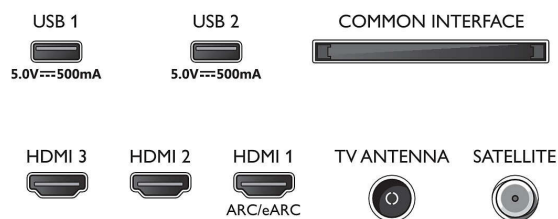

Connections

Side

Rear

4K UHD LED Smart TV

Voornaamste HDR-indelingen ondersteund Dolby Vision en Dolby Atmos, 126 cm (50") SAPHI Smart TV, Pixel Precise Ultra HD

Specificaties

50PUS7607/12

Instellingenwizard