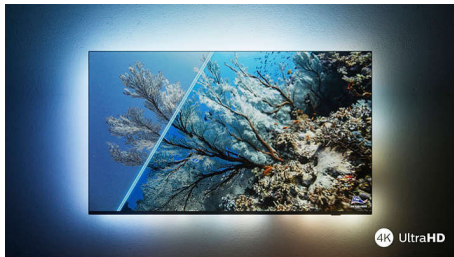

PHILIPS

4K UHD LED Smart TV

Voornameste HDR-indelingen ondersteund Dolby Vision en Dolby Atmos, 126 cm (50") SAPHI Smart TV, Pixel Precise Ultra HD

Kenmerken

50PUS7607/12

4K UHD LED TV

Geniet van alles waar u naar kijkt met deze 4K UHD LED-TV. De Philips Pixel Precise Ultra HD Engine optimaliseert de beeldkwaliteit en biedt scherpe beelden, rijke kleuren en vloeiende bewegingen. Voor de ultieme kijkervaring, elke keer weer.

Philips 4K UHD-TV

Scherp HDR-beeld. Philips 4K UHD-TV.

Slank, aantrekkelijk ontwerp

Slank, aantrekkelijk ontwerp

Slank, aantrekkelijk ontwerp.

Bent u op zoek naar een TV die bij uw kamer past? Het vrijwel randloze scherm van deze 4K Smart TV past in vrijwel elk interieur en dankzij de slanke, matzwarte voetjes lijkt het alsof het scherm zweeft. Onze verpakking en invoegingen zijn gemaakt van gerecycled karton en papier.