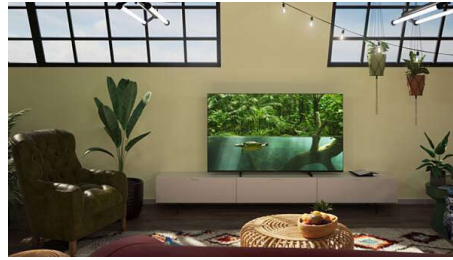

Philips LED
4K UHD LED Smart TV

Voornaamste HDR-indelingen
ondersteund

Dolby Vision en Dolby Atmos
177 cm (70") SAPHI Smart TV
Pixel Precise Ultra HD

70PUS7607

Puur entertainment

4K UHD LED Smart TV

Krijg het gewenste beeld en geluid met deze no-nonsense Smart TV. Geniet van scherpe en levendige films en programma's, én van soepele en geweldige games. Dankzij eersteklas Dolby Atmos-geluid haalt u het beste uit muziek en soundtracks.

PHILIPS

4K UHD LED Smart TV

Voornaamste HDR-indelingen ondersteund Dolby Vision en Dolby Atmos, 177 cm (70") SAPHI Smart TV, Pixel Precise Ultra HD

Kenmerken

70PUS7607/12

4K UHD LED TV

Geniet van alles waar u naar kijkt met deze 4K UHD LED-TV. De Philips Pixel Precise Ultra HD Engine optimaliseert de beeldkwaliteit en biedt scherpe beelden, rijke kleuren en vloeiende bewegingen. Voor de ultieme kijkervaring, elke keer weer.

Philips 4K UHD-TV

Scherp HDR-beeld. Philips 4K UHD-TV.

Slank, aantrekkelijk ontwerp

Slank, aantrekkelijk ontwerp

Slank, aantrekkelijk ontwerp.

Bent u op zoek naar een TV die bij uw kamer past? Het vrijwel randloze scherm van deze 4K Smart TV past in vrijwel elk interieur en dankzij de slanke, matzwarte voetjes lijkt het alsof het scherm zweeft. Onze verpakking en invoeringen zijn gemaakt van gerecycled karton en papier.