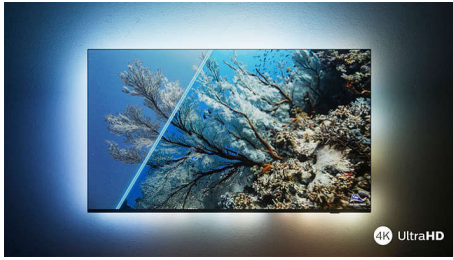

Philips LED
4K UHD LED Smart TV

Voornaamste HDR-indelingen
ondersteund

Dolby Vision en Dolby Atmos
177 cm (70") SAPHI Smart TV
Pixel Precise Ultra HD

70PUS7607

Puur entertainment

4K UHD LED Smart TV

Krijg het gewenste beeld en geluid met deze no-nonsense Smart TV. Geniet van scherpe en levendige films en programma's, én van soepele en geweldige games. Dankzij eersteklas Dolby Atmos-geluid haalt u het beste uit muziek en soundtracks.

PHILIPS

4K UHD LED Smart TV

Voornaamste HDR-indelingen ondersteund Dolby Vision en Dolby Atmos, 177 cm (70") SAPHI Smart TV, Pixel Precise Ultra HD

Kenmerken

70PUS7607/12

4K UHD LED TV

Geniet van alles waar u naar kijkt met deze 4K UHD LED-TV. De Philips Pixel Precise Ultra HD Engine optimaliseert de beeldkwaliteit en biedt scherpe beelden, rijke kleuren en vloeiende bewegingen. Voor de ultieme kijkervaring, elke keer weer.

Philips 4K UHD-TV

Scherp HDR-beeld. Philips 4K UHD-TV.

Slank, aantrekkelijk ontwerp

Slank, aantrekkelijk ontwerp

Slank, aantrekkelijk ontwerp.

Bent u op zoek naar een TV die bij uw kamer past? Het vrijwel randloze scherm van deze 4K Smart TV past in vrijwel elk interieur en dankzij de slanke, matzwarte voetjes lijkt het alsof het scherm zweeft. Onze verpakking en invoeringen zijn gemaakt van gerecycled karton en papier.

4K UHD LED Smart TV

Voornaamste HDR-indelingen ondersteund Dolby Vision en Dolby Atmos, 177 cm (70") SAPHI Smart TV, Pixel Precise Ultra HD

Specificaties

Beeld/scherm

- Schermdiagonaal (centimeters): 177 cm
- Display: 4K Ultra HD-LED
- Schermsresolutie: 3840 x 2160
- Native vernieuwingsfrequentie: 60 Hz
- Beeldengine: Pixel Precise Ultra HD
- Beeldverbetering: Dolby Vision, HLG (Hybrid Log Gamma), Compatibel met HDR10+
- Schermdiagonaal (inch): 70 inch