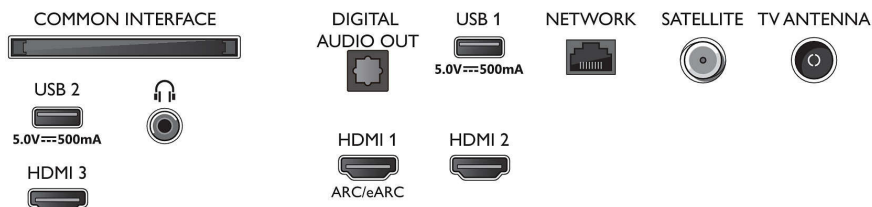

70PUS7607/12

Accessoires

- Meegeleverde accessoires: Afstandsbediening, 2 AAA-batterijen, Voedingskabel, Snelstartgids, Brochure met wettelijk verplichte informatie en veiligheidsgegevens, Tafelstandaard

Ontwerp

- Kleuren van de TV: Matzwarte rand
- Ontwerp van de standaard: Matzwarte voetjes

Afmetingen

- Breedte van het apparaat: 1572,4 mm
- Hoogte van het apparaat: 876,6 mm
- Diepte van het apparaat: 85,1 mm
- Gewicht van het product: 23,6 kg
- Breedte van het apparaat (met standaard): 1572,4 mm
- Hoogte van het apparaat (met standaard): 904,9 mm
- Diepte van het apparaat (met standaard): 327,2 mm
- Gewicht (incl. standaard): 24,2 kg
- Breedte van de doos: 1757,0 mm
- Hoogte van de doos: 1025,0 mm
- Diepte van de doos: 174,0 mm
- Gewicht (incl. verpakking): 32,2 kg
- Breedte van de standaard: 807,7 mm
- Hoogte van de standaard: 28,0 mm
- Diepte van de standaard: 327,2 mm
- Afstand tussen 2 standaarden: 807,7 mm
- Hoogte van de standaard tot de onderrand van de TV: 28,0 mm
- Geschikt voor wandmontage: 300 x 300 mm

Connections

Side

Bottom

Publicatiedatum
2023-07-28

Versie: 5.1.1

EAN: 87 18863 03388 3

© 2023 Koninklijke Philips N.V.
Alle rechten voorbehouden.

Specificaties kunnen zonder voorafgaande kennisgeving worden gewijzigd. Handelsmerken zijn het eigendom van Koninklijke Philips N.V. en hun respectieve eigenaren.