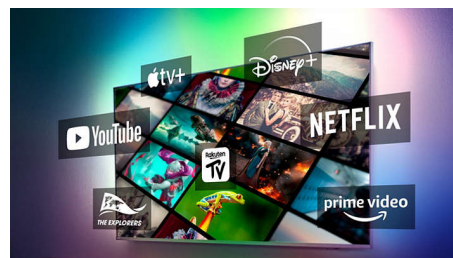

Android-TV

Med Philips Android-TV får du det innehåll du vill ha – när du vill ha det. Du kan anpassa startskärmen så att dina favoritappar visas, vilket gör det enkelt att börja streama de filmer och serier du gillar. Eller fortsatt där du slutade.