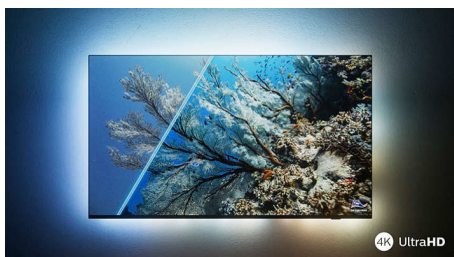

PHILIPS

4K UHD LED med Android TV

3-sidig Ambilight-TV Stöd för de viktigaste HDR-formaten, P5 Picture Engine – 120 Hz, 217 cm (86 tum) Android TV

Funktioner

Den med Ambilight.

Med Philips Ambilight blir den fantastiska upplevelsen av att titta på en Philips-TV ännu större! LED-lampor runt kanten på TV:n lyser och ändrar färg i perfekt synkronisering med färgerna på skärmen eller i musiken. Det är så varmt och upplevelsehöjande att du kommer att undra hur du någonsin kunde titta på TV utan det.

Levande HDR-bild

Vill du uppleva en perfekt bild för varje scen? Din Philips 4K UHD-TV är kompatibel med alla större HDR-format, vilket innebär att du får fantastiska, skarpa bilder. Du ser varje detalj, även i mörka och ljusa områden.