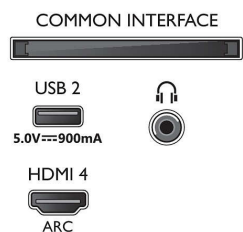

4K UHD LED med Android TV

3-sidig Ambilight-TV Stöd för de viktigaste HDR-formaten, P5 Picture Engine – 120 Hz, 217 cm (86 tum) Android TV

86PUS8807/12

Specifikationer

Ambilight

- Funktioner för Ambilight: Inbyggd Ambilight + hue, Ambilight Music, Spelläge, Går att anpassa till väggens färg, Loungeläge, AmbiWakeUp, AmbiSleep, Philips trådlösa högtalare för hemmet, Ambilight Aurora, Ambilight Bootup Animation
- Ambilight-version: Tresidig

Bild/visning

- Diagonal skärmstorlek (metrisk): 217 cm
- Display: 4K Ultra HD LED

- Bildförbättring: Dolby Vision, HDR10+, Micro Dimming Pro, Filmmaker mode, Natural Motion, brett färgomfång 90 % DCI/P3, CalMAN Ready
- Skärmupplösning: 3 840 x 2 160
- Uppdateringsfrekvens: 120 Hz
- Bildmotor: P5 Perfect Picture Engine
- Diagonal skärmstorlek (tum): 86 tum

Skärmens ingångsupplösning

- Uppdateringsfrekvens för upplösning: 576p–50 Hz, 640 x 480–60 Hz, 720p–50 Hz, 60 Hz, 2560 x

1440–60 Hz, 120 Hz, 1920 x 1080p–24 Hz, 25 Hz, 30 Hz, 50 Hz, 3840 x 2160p–24 Hz, 25 Hz, 30 Hz, 50 Hz, 0,60 Hz, 100 Hz, 120 Hz.

Mottagare/mottagning/sändning

- Digital-TV: DVB-T/T2/T2-HD/C/S/S2
- TV-programguide*: 8-dagars elektronisk programguide
- Signalstyrkeindikering
- Text-TV: 1000 sidor hypertext
- HEVC-stöd

Connections

Side