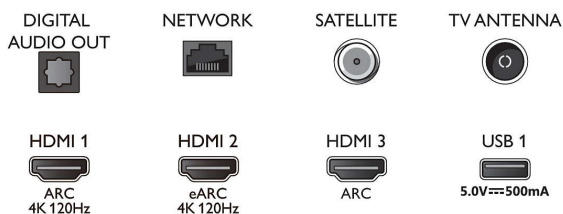

Bottom

4K UHD LED med Android TV

3-sidig Ambilight-TV Stöd för de viktigaste HDR-formaten, P5 Picture Engine – 120 Hz, 217 cm (86 tum) Android TV

Specifikationer

Android-TV

- OS: Android TV™
- Förinstallerade appar: Google Play-filmer*, Google Sök, YouTube, Netflix, BBC iPlayer, Spotify, Amazon Prime Video, Disney+, Träningsapp, Apple TV, YouTube Music
- Minnesstorlek (flash): 16 GB*
- Spelmoln: Geforce Now, Stadia