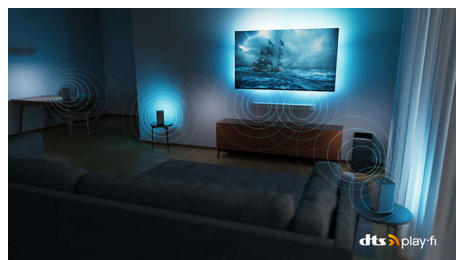

Kompatibel med DTS Play-Fi

Med Philips trådlösa hemmasystem som drivs av DTS Play-Fi kan du ansluta till kompatibla soundbarhögtalare och trådlösa högtalare hemma på några sekunder. Lyssna på filmer i köket. Spela upp musik var som helst. Du kan

86PUS8807/12

till och med skapa ett surroundljussystem för hemmabio med din Philips-TV som en central högtalare.