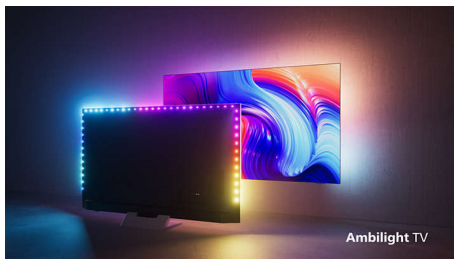

PHILIPS

4K UHD LED med Android TV

3-sidig Ambilight-TV Stöd för de viktigaste HDR-formaten, P5 Picture Engine – 120 Hz, 217 cm (86 tum) Android TV

Funktioner

Den med Ambilight.

Med Philips Ambilight blir den fantastiska upplevelsen av att titta på en Philips-TV ännu större! LED-lampor runt kanten på TV:n lyser och ändrar färg i perfekt synkronisering med färgerna på skärmen eller i musiken. Det är så varmt och upplevelsehöjande att du kommer att undra hur du någonsin kunde titta på TV utan det.